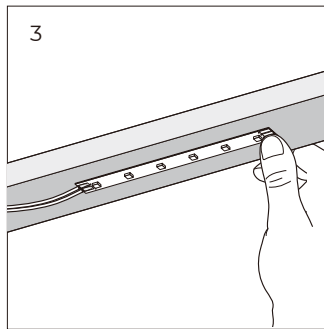

Isolux-kaavio (lx)

VALOTEHO/METRI

Väri/väriämpötila

Red	115lm
Green	370lm
Blue	80lm
3000K	321lm

MITAT

KYTKENTÄKAAVIO

ASENNUS

Puhdista LED-nauhan asennuspinta liinalla kuvan 1 mukaisesti. Irrota tämän jälkeen LED-nauhan taustapuolella olevan 3M-teipin suojakalvo ja kiinnitä LED-nauha puhtaalle pinnalle.