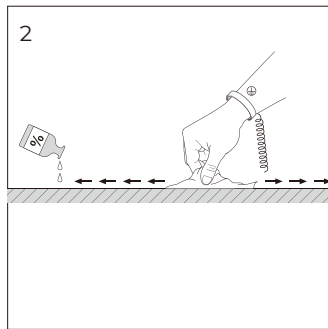

Isolux-kaavio (lx)

VALOTEHO/METRI

Väri/väriämpötila

Red	115lm
Green	370lm
Blue	80lm
3000K	321lm

MITAT

KYTKENTÄKAAVIO

ASENNUS

Puhdista LED-nauhan asennuspinta liinalla kuvan 1 mukaisesti. Irrota tämän jälkeen LED-nauhan taustapuolella olevan 3M-teipin suojakalvo ja kiinnitä LED-nauha puhtaalle pinnalle.