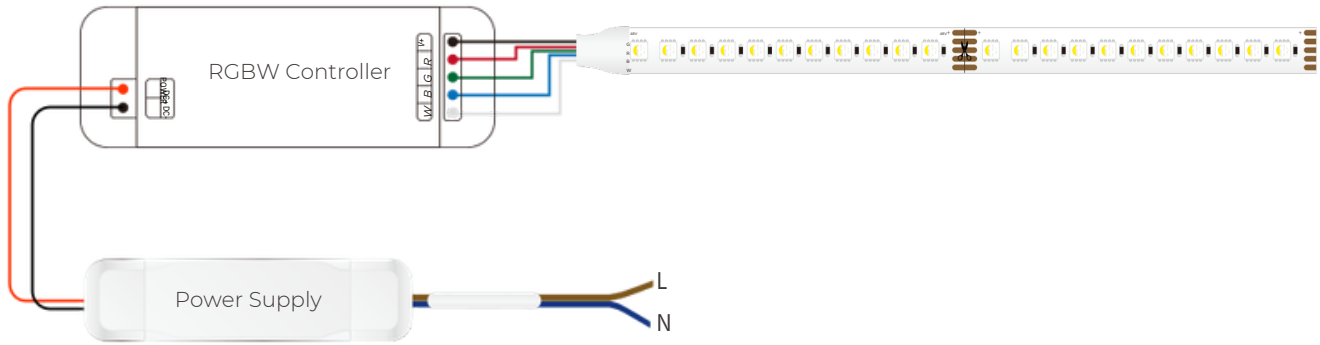

KVS

KVS Oy
myynti@kvsoy.fi
044 972 6962

MOJOVA ULTRA LONG 48V 15W RGB+4000K

Monivärinen LED-nauha tehoste- ja koristekäyttöön

RGBW

- Liitä ohjain LED-nauhaan ja säädä haluamasi väri.
- Yhdestä päästä syötettynä enimmäispituus on 20 metriä.
- Tasainen kirkkaus koko LED-nauhan matkalla.
- Helppo asentaa ja säästää asennusaikaa.

TEKNISET TIEDOT:

Tuotenumero	91014810
Sähkönumero	4159840
Teho	15W/M
Käyttöjännite	DC48V
CRI	90
LED-määrä	88 LED/M
Rullan pituus	20M
Käyttölämpötila	-20-50°C
Suojausluokka	IP20
Takuu	3 vuotta

VALONJAKO

Valonjakokäyrä

Isolux-kaavio (lx)

VALOTEHO/METRI

Väri/väriämpötila

Red	115lm
Green	370lm
Blue	80lm
3000K	321lm

MITAT

KYTKENTÄKAAVIO

ASENNUS

Puhdista LED-nauhan asennuspinta liinalla kuvan 1 mukaisesti. Irrota tämän jälkeen LED-nauhan taustapuolella olevan 3M-teipin suojakalvo ja kiinnitä LED-nauha puhtaalle pinnalle.