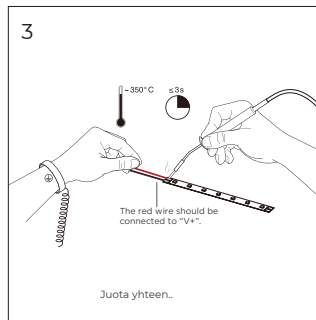

KATKAISU JA LIITTÄMINEN

KVS

KVS Oy
myynti@kvsoy.fi
044 972 6962