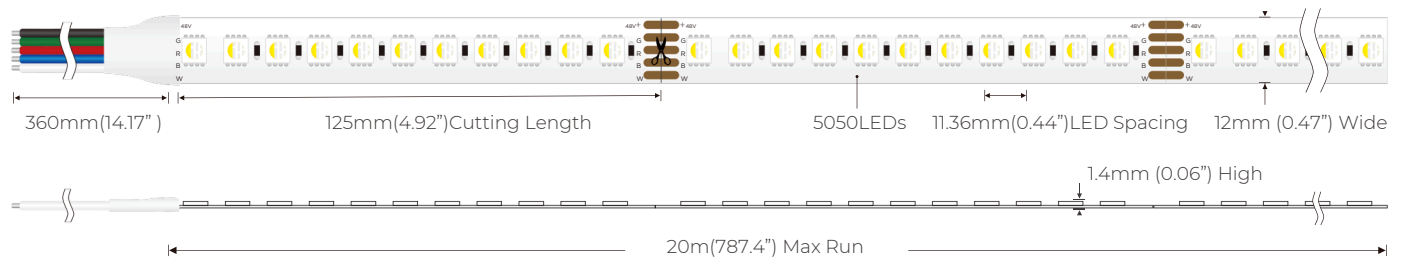

KVS

KVS Oy
myynti@kvsoy.fi
044 972 6962

MOJOVA ULTRA LONG 48V 15W RGB+4000K

Monivärinen LED-nauha tehoste- ja koristekäyttöön

RGBW

- Liitä ohjain LED-nauhaan ja säädä haluamasi väri.
- Yhdestä päästä syötettynä enimmäispituus on 20 metriä.
- Tasainen kirkkaus koko LED-nauhan matkalla.
- Helppo asentaa ja säästää asennusaikaa.

TEKNISET TIEDOT:

Tuotenumero	91014810
Sähkönumero	4159840
Teho	15W/M
Käyttöjännite	DC48V
CRI	90
LED-määrä	88 LED/M
Rullan pituus	20M
Käyttölämpötila	-20-50°C
Suojausluokka	IP20
Takuu	3 vuotta

VALONJAKO

Valonjakokäyrä

Isolux-kaavio (lx)

VALOTEHO/METRI

Väri/väriämpötila

Red	115lm
Green	370lm
Blue	80lm
3000K	321lm

MITAT

KYTKENTÄKAAVIO

ASENNUS

Puhdista LED-nauhan asennuspinta liinalla kuvan 1 mukaisesti. Irrota tämän jälkeen LED-nauhan taustapuolella olevan 3M-teipin suojakalvo ja kiinnitä LED-nauha puhtaalle pinnalle.