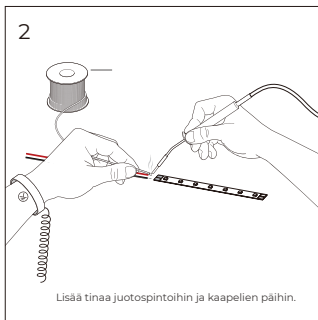

KATKAISU JA LIITTÄMINEN

KVS

KVS Oy
myynti@kvsoy.fi
044 972 6962