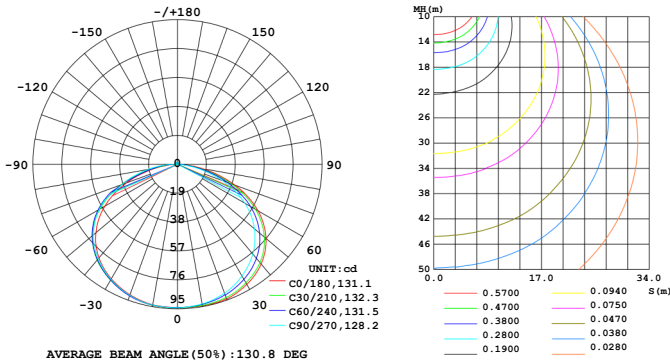

KVS

KVS Oy
myynti@kvsoy.fi
044 972 6962

MOJOVA ULTRA LONG 48V 15W RGB+4000K

Monivärinen LED-nauha tehoste- ja koristekäyttöön

RGBW

- Liitä ohjain LED-nauhaan ja säädä haluamasi väri.
- Yhdestä päästä syötettynä enimmäispituus on 20 metriä.
- Tasainen kirkkaus koko LED-nauhan matkalla.
- Helppo asentaa ja säästää asennusaikaa.

TEKNISET TIEDOT:

Tuotenumero	91014810
Sähkönumero	4159840
Teho	15W/M
Käyttöjännite	DC48V
CRI	90
LED-määrä	88 LED/M
Rullan pituus	20M
Käyttölämpötila	-20-50°C
Suojausluokka	IP20
Takuu	3 vuotta

VALONJAKO

Valonjakokäyrä

Isolux-kaavio (lx)

VALOTEHO/METRI

Väri/väriämpötila

Red	115lm
Green	370lm
Blue	80lm
3000K	321lm

MITAT

KYTKENTÄKAAVIO

ASENNUS

Puhdista LED-nauhan asennuspinta liinalla kuvan 1 mukaisesti. Irrota tämän jälkeen LED-nauhan taustapuolella olevan 3M-teipin suojakalvo ja kiinnitä LED-nauha puhtaalle pinnalle.