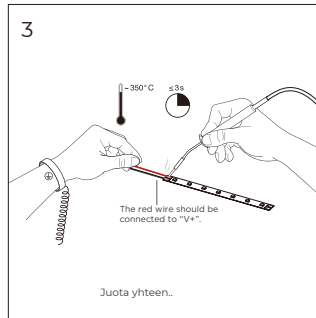

KATKAISU JA LIITTÄMINEN

KVS

KVS Oy
myynti@kvsoy.fi
044 972 6962