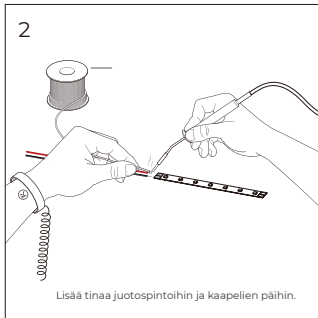

KATKAISU JA LIITTÄMINEN

KVS

KVS Oy
myynti@kvsoy.fi
044 972 6962