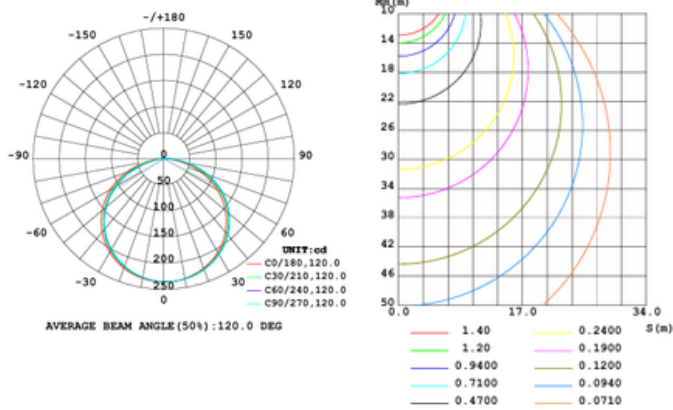

VALONJAKO

Valonjakokäyrä

Isolux-kaavio (lx)