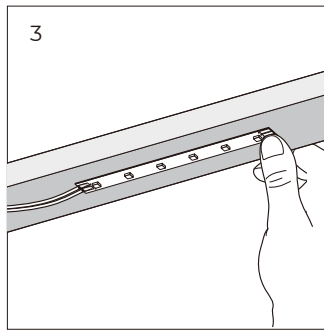

## ASENNUS

Puhdista LED-nauhan asennuspinta liinalla kuvan 1 mukaisesti. Irrota tämän jälkeen LED-nauhan taustapuolella olevan 3M-teipin suojakalvo ja kiinnitä LED-nauha puhtaalle pinnalle.