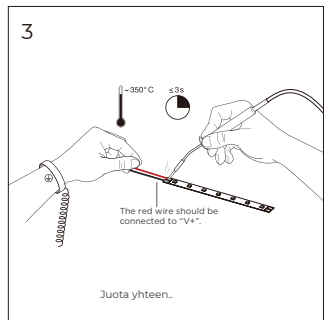

KATKAISU JA LIITTÄMINEN

KVS

KVS Oy
myynti@kvsoy.fi
044 972 6962