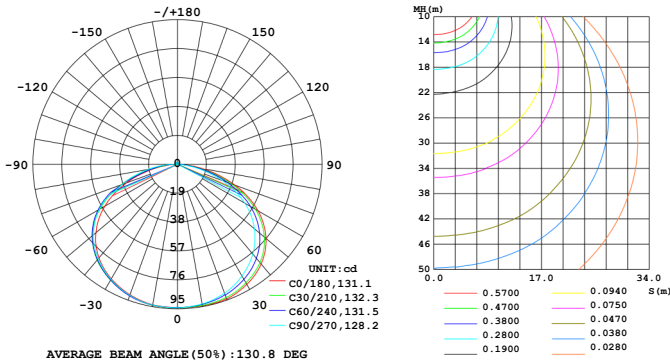

VALONJAKO

Valonjakokäyrä

Isolux-kaavio (lx)