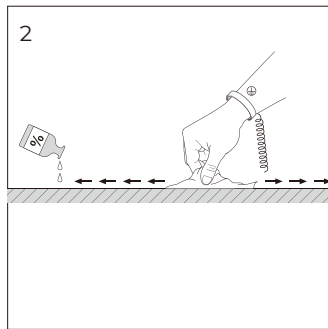

## ASENNUS

Puhdista LED-nauhan asennuspinta liinalla kuvan 1 mukaisesti. Irrota tämän jälkeen LED-nauhan taustapuolella olevan 3M-teipin suojakalvo ja kiinnitä LED-nauha puhtaalle pinnalle.