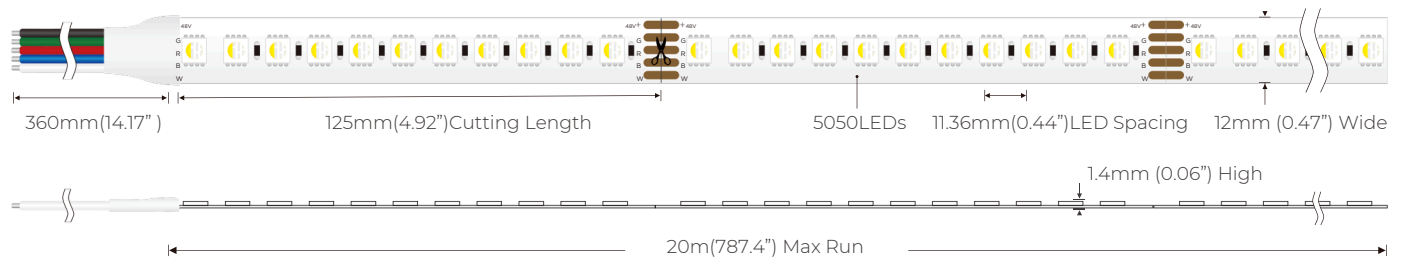

KVS

KVS Oy
myynti@kvsoy.fi
044 972 6962

MOJOVA ULTRA LONG 48V 15W RGB+3000K

Monivärinen LED-nauha tehoste- ja koristekäyttöön

RGBW

- Liitä ohjain LED-nauhaan ja säädä haluamasi väri.
- Yhdestä päästä syötettynä enimmäispituus on 20 metriä.
- Tasainen kirkkaus koko LED-nauhan matkalla.
- Helppo asentaa ja säästää asennusaikaa.

TEKNISET TIEDOT:

Tuotenumero	91014807
Sähkönumero	4159839
Teho	15W/M
Käyttöjännite	DC48V
CRI	90
LED-määrä	88 LED/M
Rullan pituus	20M
Käyttölämpötila	-20-50°C
Suojausluokka	IP20
Takuu	3 vuotta

VALONJAKO

Valonjakokäyrä

Isolux-kaavio (lx)

VALOTEHO/METRI

Väri/väriämpötila

Red	115lm
Green	370lm
Blue	80lm
3000K	305lm

MITAT