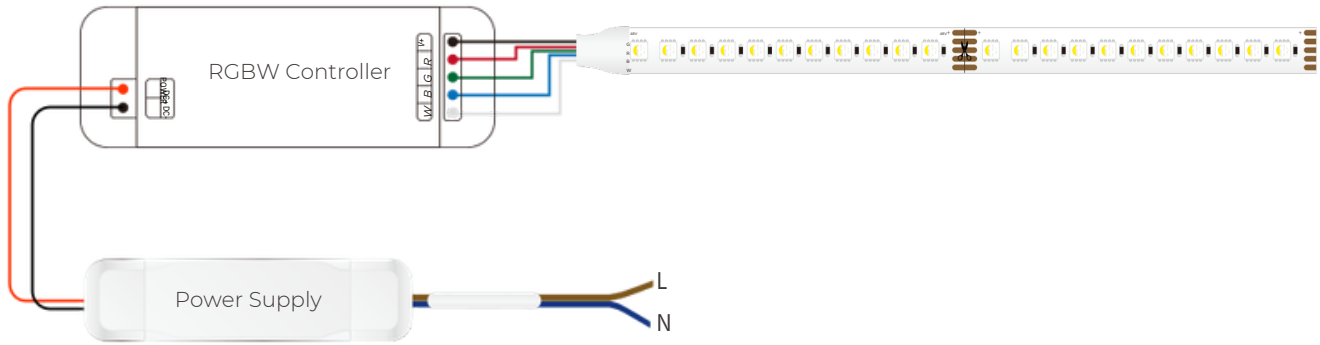

KYTKENTÄKAAVIO