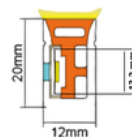

MOJOVA Silikoniprofiili SIDE FLAT WIDE XL 12×20 mm

Tuotenumero: 9130038

MOJOVA SIDE FLAT WIDE XL 12×20 mm on sivulle valaiseva silikoniprofiili, joka soveltuu kohteisiin, joissa tarvitaan WIDE-mallia leveämpi sisäkanava. Profiili on yhteensopiva 12 mm leveiden LED-nauhojen kanssa.

Silikonihartsista valmistettu profiili suojaa LED-nauhaa pölyltä, kosteudelta ja roiskevedeltä. IP67-kotelointiluokiteltu profiili soveltuu sekä sisä- että ulkokäyttöön sekä kosteisiin tiloihin.

Joustavan rakenteensa ansiosta profiilia voidaan taivuttaa, joten se soveltuu myös kaareviin rakenteisiin ja muotoihin.

TEKNISET TIEDOT

Tuotenumero: 9130038

Tuotemalli: SIDE FLAT WIDE XL

Mitat: 12 x 20 mm

Materiaali: Silikoniharts

Kotelointiluokka: IP67

LED-nauhan leveys: 12 mm

Rullan pituus: 50 m