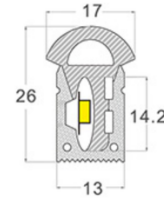

MOJOVA Silikoniprofiili SIDE HALF BALL WIDE 13×26mm

Tuotenumero: 9130007

MOJOVA SIDE HALF BALL WIDE 13×26 mm on sivulle valaiseva puolipyöreä silikoniprofiili, joka soveltuu kohteisiin, joissa tarvitaan SLIM-mallia leveämpi profiili.

Silikonihartsista valmistettu profiili suojaa LED-nauhaa pölyltä, kosteudelta ja roiskevedeltä. IP67-kotelointiluokiteltu profiili soveltuu sekä sisä- että ulkokäyttöön sekä kosteisiin tiloihin.

Yhteensopiva 14 mm leveiden LED-nauhojen kanssa.

TEKNISET TIEDOT

Tuotenumero: 9130007

Tuotemalli: SIDE HALF BALL WIDE

Mitat: 13 x 26 mm

Materiaali: Silikonihartsi

Kotelointiluokka: IP67

LED-nauhan leveys: 14 mm

Rullan pituus: 50 m