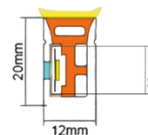

MOJOVA Silikoniprofiili SIDE FLAT WIDE 12×20 mm

Tuotenumero: 9130006

MOJOVA SIDE FLAT WIDE 12×20 mm on sivulle valaiseva silikoniprofiili, joka soveltuu kohteisiin, joissa tarvitaan SLIM-mallia leveämpi profiili. Joustavan rakenteensa ansiosta profiilia voidaan taivuttaa, joten se soveltuu myös kaareviin rakenteisiin ja muotoihin.

Silikonihartsista valmistettu profiili suojaa LED-nauhaa pölyltä, kosteudelta ja roiskevedeltä. IP67-koteloitiluokiteltu profiili soveltuu sekä sisä- että ulkokäyttöön sekä kosteisiin tiloihin.

Yhteensopiva 8-10 mm leveiden LED-nauhojen kanssa.

TEKNISET TIEDOT

Tuotenumero: 9130006

Tuotemalli: SIDE FLAT WIDE

Mitat: 12 x 20 mm

Materiaali: Silikoniharts

Koteloitiluokka: IP67

LED-nauhan leveys: 8-10 mm

Rullan pituus: 50 m