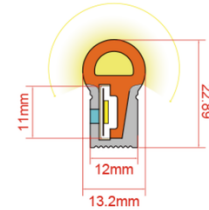

MOJOVA Silikoniprofiili SIDE HALF BALL SLIM 12×23mm

Tuotenumero: 9130005

MOJOVA SIDE HALF BALL SLIM 12×23 mm on sivulle valaiseva puolipyöreä silikoniprofiili. Kapean rakenteensa ansiosta se soveltuu kohteisiin, joissa halutaan pyöreämuotoinen valoviiva mahdollisimman huomaamattomalla profiililla.

Silikonihartsista valmistettu profiili suojaa LED-nauhaa pölyltä, kosteudelta ja roiskevedeltä. IP67-kotelointiluokiteltu profiili soveltuu sekä sisä- että ulkokäyttöön sekä kosteisiin tiloihin.

Yhteensopiva 10 mm leveiden LED-nauhojen kanssa.

TEKNISET TIEDOT

Tuotenumero: 9130005

Tuotemalli: SIDE HALF BALL SLIM

Mitat: 12 x 23 mm

Materiaali: Silikoniharts

Kotelointiluokka: IP67

LED-nauhan leveys: 10 mm

Rullan pituus: 50 m