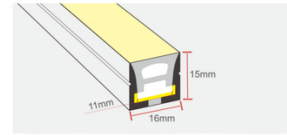

MOJOVA Silikoniprofiili TOP FLAT WIDE 16×15 mm

Tuotenumero: 9130004

MOJOVA TOP FLAT WIDE 16×15 mm on päältä tasainen silikoniprofiili, joka soveltuu kohteisiin, joissa tarvitaan SLIM-mallia leveämpi profiili. Profiili voidaan asentaa myös rakenteisiin upotettuna, jolloin lopputuloksena on siisti ja yhtenäinen valoviiva.

Silikonihartsista valmistettu profiili suojaa LED-nauhaa pölyltä, kosteudelta ja roiskevedeltä. IP67-kotelointiluokiteltu profiili soveltuu sekä sisä- että ulkokäyttöön sekä kosteisiin tiloihin.

Yhteensopiva enintään 10 mm leveiden LED-nauhojen kanssa.

TEKNISET TIEDOT

Tuotenumero: 9130004

Tuotemalli: TOP FLAT WIDE

Mitat: 16 x 15 mm

Materiaali: Silikoniharts

Kotelointiluokka: IP67

LED-nauhan enimmäisleveys: 10 mm

Rullan pituus: 50 m