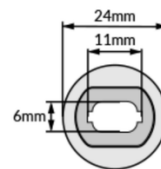

MOJOVA Silikoniprofiili TUBE 360° 24 mm

Tuotenumero: 9130001

MOJOVA TUBE 360° 24 mm on pyöreä silikoniprofiili, joka levittää valon tasaisesti joka suuntaan. Profiili soveltuu esimerkiksi näyttäviin valaistusrakenteisiin, koristevalaistukseen ja erilaisiin 3D-muotoihin.

Silikonihartsista valmistettu profiili suojaa LED-nauhaa pölyltä, kosteudelta ja roiskevedeltä. IP67-kotelointiluokiteltu profiili soveltuu sekä sisä- että ulkokäyttöön sekä kosteisiin tiloihin.

Parhaan lopputuloksen saavuttamiseksi profiilin sisälle voidaan asentaa kaksi LED-nauhaa selät vastakkain. Tällöin valo jakautuu mahdollisimman tasaisesti koko profiilin ympäri.

Profiili on yhteensopiva 10 mm leveiden LED-nauhojen kanssa.

TEKNISET TIEDOT

Tuotenumero: 9130001

Tuotemalli: TUBE 360°

Halkaisija: 24 mm

Materiaali: Silikoniharts

Kotelointiluokka: IP67

LED-nauhan leveys: 10 mm