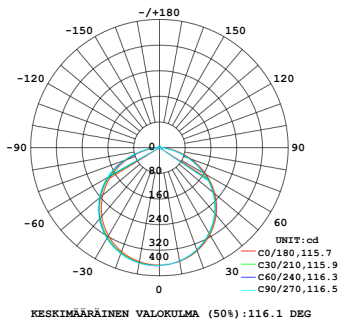

MOJOVA BASTU -SAUNA-LED-NAUHA 24V, 6W, 4000K, IP65, 5M

- Käyttölämpötila: -30-125°C
- 5 vuoden takuu käyttölämpötilassa $\leq 85^{\circ}\text{C}$
- 3 vuoden takuu käyttölämpötilassa $\leq 125^{\circ}\text{C}$
- Soveltuu kylpyhuoneeseen ja saunatiloihin

TEKNISET TIEDOT

Tuotenumero	91012484
Teho	6W/M
Käyttöjännite	DC24V
CRI	80
Ledien määrä	80LEDs/M
Pituus	5M
Kotelointiluokka	IP65

VALOTEHO

Väriämpötila

- 2700K 1010lm/m (tuotenro: 91012482)
- 3000K 1050lm/m (tuotenro: 91012483)
- 4000K 1110lm/m (tuotenro: 91012484)

VALONJAKO

MITAT

Tutustu tuotteeseen verkkokaupassamme ➔

ASENNUSOHJEET

LED-nauhan asennus

Pyyhi asennettava pinta puhtaaksi liinalla (ks. kuva 1), irrota sitten valonauhan takana oleva 3M-teippi ja kiinnitä nauha puhtaalle pinnalle.

LED-nauhan asennus alumiiniprofiiliin

Pyyhi asennettava pinta puhtaaksi liinalla (ks. kuva 1), irrota valonauhan takana oleva 3M-teippi ja liimaa nauha alumiiniprofiilin sisäpuolelle.