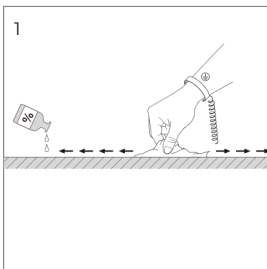

VALONJAKO

MITAT

Tutustu tuotteeseen verkkokaupassamme ➔

ASENNUSOHJEET

LED-nauhan asennus

Pyyhi asennettava pinta puhtaaksi liinalla (ks. kuva 1), irrota sitten valonauhan takana oleva 3M-teippi ja kiinnitä nauha puhtaalle pinnalle.

LED-nauhan asennus alumiiniprofiiliin

Pyyhi asennettava pinta puhtaaksi liinalla (ks. kuva 1), irrota valonauhan takana oleva 3M-teippi ja liimaa nauha alumiiniprofiilin sisäpuolelle.