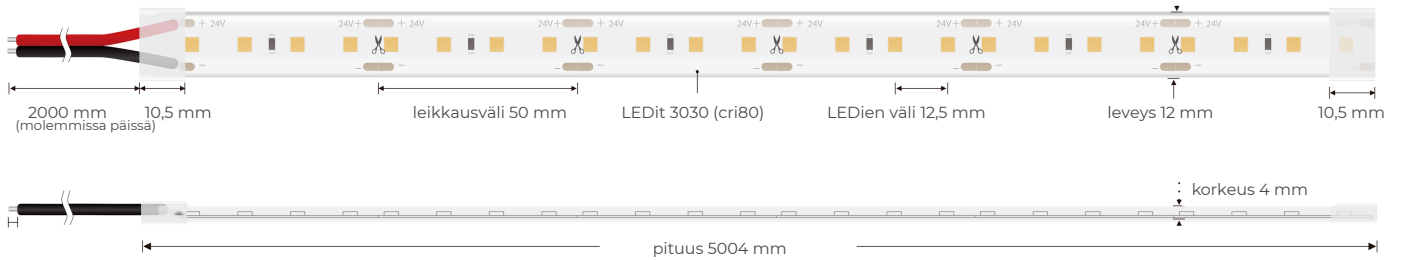

MOJOVA BASTU -SAUNA-LED-NAUHA 24V, 6W, 4000K, IP65, 5M

- Käyttölämpötila: -30-125°C
- 5 vuoden takuu käyttölämpötilassa $\leq 85^{\circ}\text{C}$
- 3 vuoden takuu käyttölämpötilassa $\leq 125^{\circ}\text{C}$
- Soveltuu kylpyhuoneeseen ja saunatiloihin

TEKNISET TIEDOT

Tuotenumero	91012484
Teho	6W/M
Käyttöjännite	DC24V
CRI	80
Ledien määrä	80LEDs/M
Pituus	5M
Kotelointiluokka	IP65

VALOTEHO

Väriämpötila

- 2700K 1010lm/m (tuotenro: 91012482)
- 3000K 1050lm/m (tuotenro: 91012483)
- 4000K 1110lm/m (tuotenro: 91012484)

VALONJAKO

MITAT

Tutustu tuotteeseen verkkokaupassamme ➔

ASENNUSOHJEET

LED-nauhan asennus

Pyyhi asennettava pinta puhtaaksi liinalla (ks. kuva 1), irrota sitten valonauhan takana oleva 3M-teippi ja kiinnitä nauha puhtaalle pinnalle.

LED-nauhan asennus alumiiniprofiiliin

Pyyhi asennettava pinta puhtaaksi liinalla (ks. kuva 1), irrota valonauhan takana oleva 3M-teippi ja liimaa nauha alumiiniprofiilin sisäpuolelle.