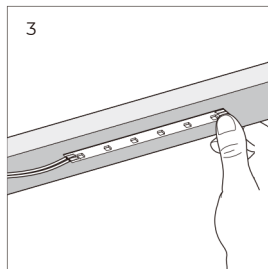

VALONJAKO

MITAT

Tutustu tuotteeseen verkkokaupassamme ➔

ASENNUSOHJEET

LED-nauhan asennus

Pyyhi asennettava pinta puhtaaksi liinalla (ks. kuva 1), irrota sitten valonauhan takana oleva 3M-teippi ja kiinnitä nauha puhtaalle pinnalle.

LED-nauhan asennus alumiiniprofiiliin

Pyyhi asennettava pinta puhtaaksi liinalla (ks. kuva 1), irrota valonauhan takana oleva 3M-teippi ja liimaa nauha alumiiniprofiilin sisäpuolelle.