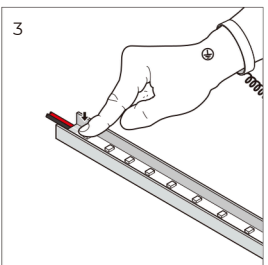

VALONJAKO

MITAT

Tutustu tuotteeseen verkkokaupassamme ➔

ASENNUSOHJEET

LED-nauhan asennus

Pyyhi asennettava pinta puhtaaksi liinalla (ks. kuva 1), irrota sitten valonauhan takana oleva 3M-teippi ja kiinnitä nauha puhtaalle pinnalle.

LED-nauhan asennus alumiiniprofiiliin

Pyyhi asennettava pinta puhtaaksi liinalla (ks. kuva 1), irrota valonauhan takana oleva 3M-teippi ja liimaa nauha alumiiniprofiilin sisäpuolelle.