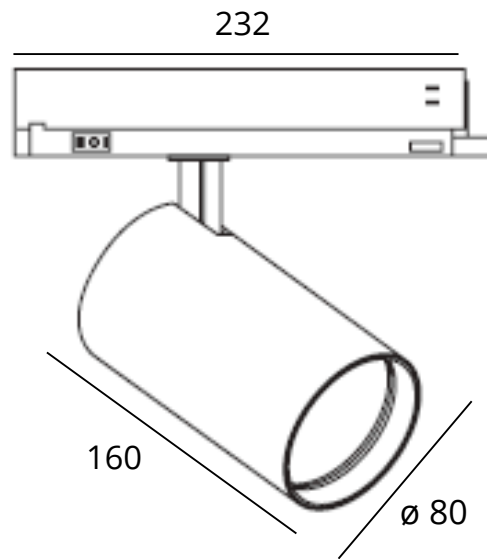

**MOJOVA CASAMBI**  
**TRICOLOR SPOTTI 927/30/40**  
**VALKOINEN**M O J O V A  
L A M P S & L I G H T I N GTuotenumero: 91110152  
Sähkönumero: 4159800

Mojova Casambi-himmennettävä kiskospotti, jossa säädettävä värilämpötila 2700K/3000K/4000K (DIP-kytkimellä). Tridonicin liitántälaite. Asennetaan kolmivaihekiskoon.

**Tuotetiedot ja -ominaisuudet**

Käyttöjännite: 230V  
Teho: 30W  
Himmennys: Casambi-ready  
Värintoistoindeksi (CRI): >90  
Värilämpötilat: 2700K, 3000K, 4000K (säädettävissä DIP-kytkimellä)  
Valoteho: 3500 lm  
Valonjako: 36°. Erikseen myytävillä heijastimilla 15° tai 24°.  
Paino: 700g  
Spottipään koko: 160 x 80 mm  
Koteloitiluokka IP20  
Väri: valkoinen  
Käyttöikä: 100 000 h  
Takuu: 5 vuotta