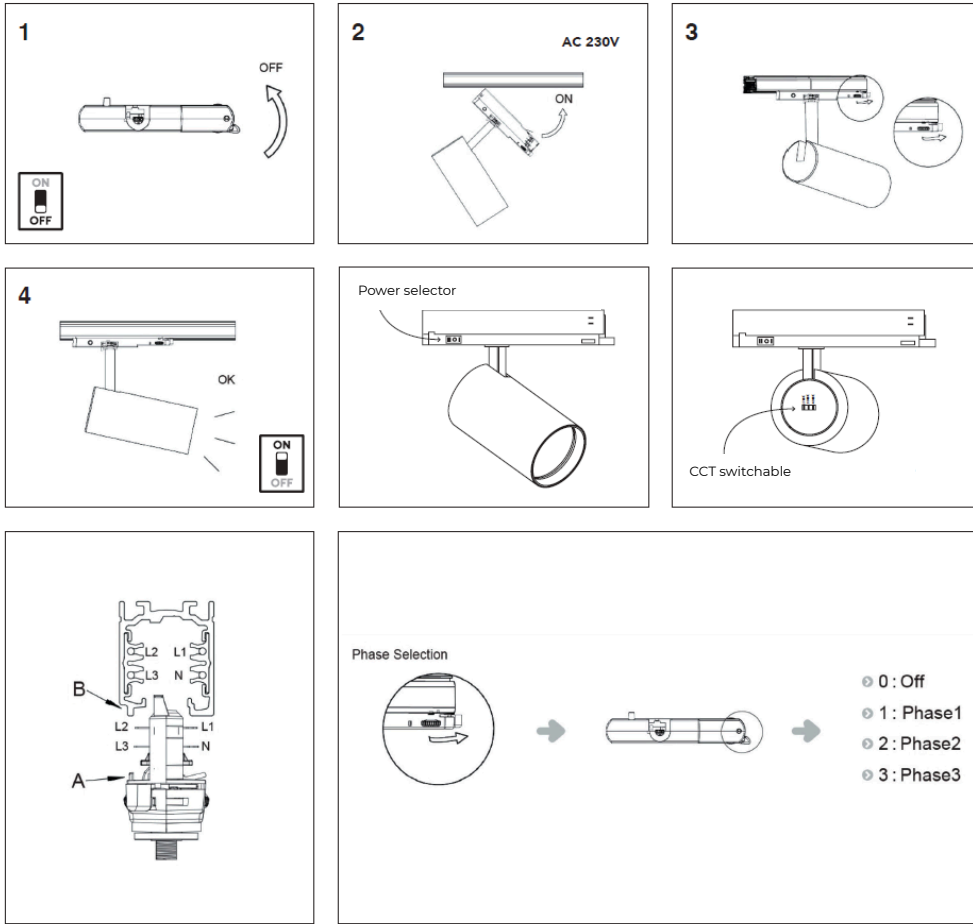

**MOJOVA CASAMBI**  
**TRICOLOR SPOTTI 927/30/40**  
**VALKOINEN**M O J O V A  
L A M P S & L I G H T I N GTuotenumero: 91110152  
Sähkönumero: 4159800

Mojova Casambi-himmennettävä kiskospotti, jossa säädettävä värilämpötila 2700K/3000K/4000K (DIP-kytkimellä). Tridonicin liitántälaite. Asennetaan kolmivaihekiskoon.

**Tuotetiedot ja -ominaisuudet**

Käyttöjännite: 230V  
Teho: 30W  
Himmennys: Casambi-ready  
Värintoistoindeksi (CRI): >90  
Värilämpötilat: 2700K, 3000K, 4000K (säädettävissä DIP-kytkimellä)  
Valoteho: 3500 lm  
Valonjako: 36°. Erikseen myytävillä heijastimilla 15° tai 24°.  
Paino: 700g  
Spottipään koko: 160 x 80 mm  
Koteloitiluokka IP20  
Väri: valkoinen  
Käyttöikä: 100 000 h  
Takuu: 5 vuotta