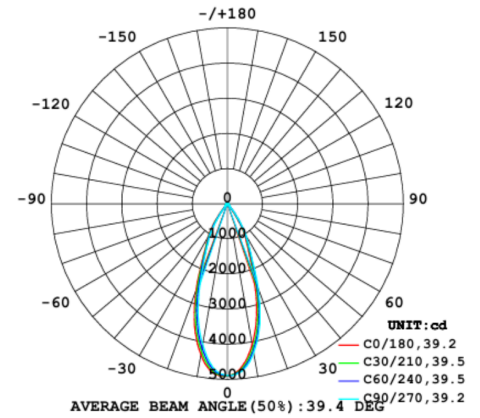

**Tuotetiedot ja -ominaisuudet**

Käyttöjännite: 230V  
Teho: 30W  
Himmennys: Casambi-ready  
Värintoistoindeksi (CRI): >90  
Värilämpötilat: 2700K, 3000K, 4000K (säädettävissä DIP-kytkimellä)  
Valoteho: 3500 lm  
Valonjako: 36°. Erikseen myytävillä heijastimilla 15° tai 24°.  
Paino: 700g  
Spottipään koko: 160 x 80 mm  
Koteloitiluokka IP20  
Väri: valkoinen  
Käyttöikä: 100 000 h  
Takuu: 5 vuotta