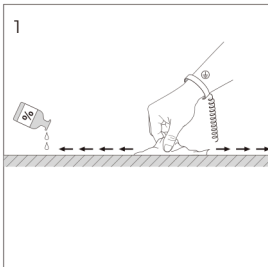

Tutustu tuotteeseen
verkkokaupassamme ➤

MITAT

ASENNUSOHJEET

LED-nauhan asennus

Pyyhi asennettava pinta puhtaaksi liinalla (ks. kuva 1), irrota sitten valonauhan takana oleva 3M-teippi ja kiinnitä nauha puhtaalle pinnalle.

LED-nauhan asennus alumiiniprofiiliin

Pyyhi asennettava pinta puhtaaksi liinalla (ks. kuva 1), irrota valonauhan takana oleva 3M-teippi ja liimaa nauha alumiiniprofiilin sisäpuolelle.