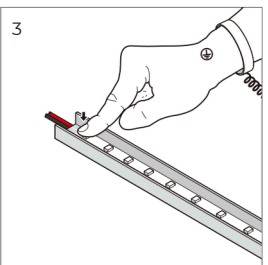

Tutustu tuotteeseen
verkkokaupassamme ➤

MITAT

ASENNUSOHJEET

LED-nauhan asennus

Pyyhi asennettava pinta puhtaaksi liinalla (ks. kuva 1), irrota sitten valonauhan takana oleva 3M-teippi ja kiinnitä nauha puhtaalle pinnalle.

LED-nauhan asennus alumiiniprofiiliin

Pyyhi asennettava pinta puhtaaksi liinalla (ks. kuva 1), irrota valonauhan takana oleva 3M-teippi ja liimaa nauha alumiiniprofiilin sisäpuolelle.