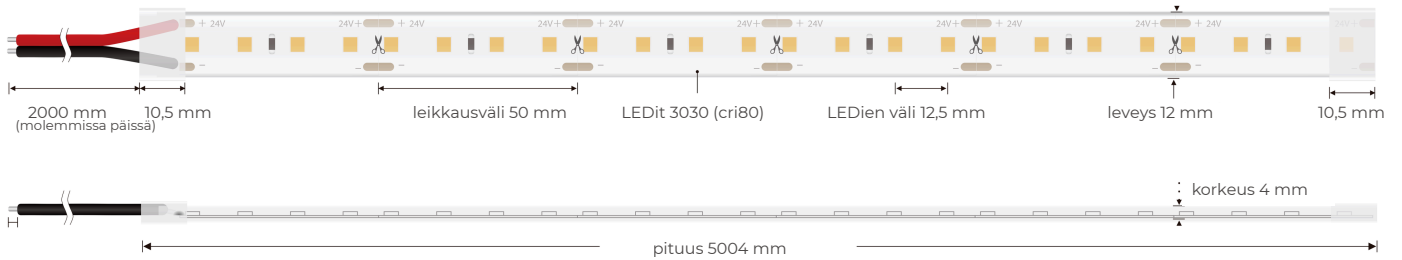

MOJOVA BASTU -SAUNA-LED-NAUHA 24V, 6W, 3000K, IP65, 5M

- Käyttölämpötila: -30-125°C
- 5 vuoden takuu käyttölämpötilassa $\leq 85^{\circ}\text{C}$
- 3 vuoden takuu käyttölämpötilassa $\leq 125^{\circ}\text{C}$
- Soveltuu kylpyhuoneeseen ja saunatiloihin

TEKNISET TIEDOT

Tuotenumero	91012483
Teho	6W/M
Käyttöjännite	DC24V
CRI	80
Ledien määrä	80LEDs/M
Pituus	5M
Kotelointiluokka	IP65

VALONJAKO

VALOTEHO

Väriämpötila

2700K	1010lm/m (tuotenro: 91012482)
3000K	1050lm/m (tuotenro: 91012483)
4000K	1110lm/m (tuotenro: 91012484)

Tutustu tuotteeseen
verkkokaupassamme ➤

MITAT

ASENNUSOHJEET

LED-nauhan asennus

Pyyhi asennettava pinta puhtaaksi liinalla (ks. kuva 1), irrota sitten valonauhan takana oleva 3M-teippi ja kiinnitä nauha puhtaalle pinnalle.

LED-nauhan asennus alumiiniprofiiliin

Pyyhi asennettava pinta puhtaaksi liinalla (ks. kuva 1), irrota valonauhan takana oleva 3M-teippi ja liimaa nauha alumiiniprofiilin sisäpuolelle.