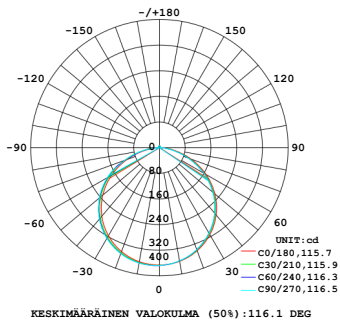

MOJOVA BASTU -SAUNA-LED-NAUHA 24V, 6W, 3000K, IP65, 5M

- Käyttölämpötila: -30-125°C
- 5 vuoden takuu käyttölämpötilassa $\leq 85^{\circ}\text{C}$
- 3 vuoden takuu käyttölämpötilassa $\leq 125^{\circ}\text{C}$
- Soveltuu kylpyhuoneeseen ja saunatiloihin

TEKNISET TIEDOT

Tuotenumero	91012483
Teho	6W/M
Käyttöjännite	DC24V
CRI	80
Ledien määrä	80LEDs/M
Pituus	5M
Kotelointiluokka	IP65

VALONJAKO

VALOTEHO

Väriämpötila

2700K	1010lm/m (tuotenro: 91012482)
3000K	1050lm/m (tuotenro: 91012483)
4000K	1110lm/m (tuotenro: 91012484)