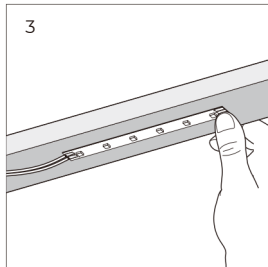

Tutustu tuotteeseen
verkkokaupassamme ➤

MITAT

ASENNUSOHJEET

LED-nauhan asennus

Pyyhi asennettava pinta puhtaaksi liinalla (ks. kuva 1), irrota sitten valonauhan takana oleva 3M-teippi ja kiinnitä nauha puhtaalle pinnalle.

LED-nauhan asennus alumiiniprofiiliin

Pyyhi asennettava pinta puhtaaksi liinalla (ks. kuva 1), irrota valonauhan takana oleva 3M-teippi ja liimaa nauha alumiiniprofiilin sisäpuolelle.