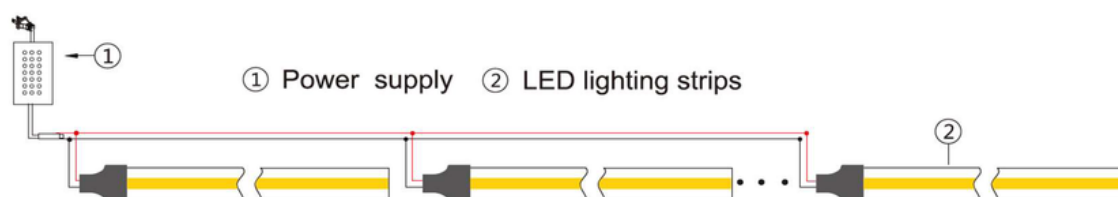

Kotelointiluokka: IP20

5 m/rulla

Takuu: 5v

Käyttöikä: 50 000 h

Tutustu tuotteeseen
verkkokaupassa:

Mitat:

Kytkenkäkaavio:

Huom!