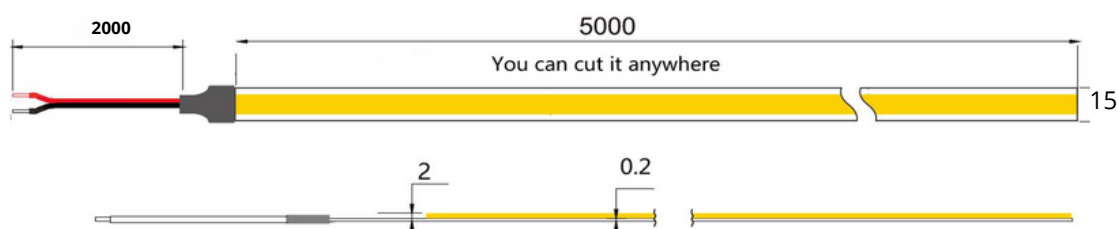

KVS Oy

KVS STORE

Tuotenro. 91012471

Sähkönro. 4143490

MOJOVA SUURTEHO-LED-NAUHA 24V 25W 4000K IP20 5M

Tämän nauhan jokainen metri tuottaa huimat 5000 lumenia, ja sen käyttöteho on vain 25W/m, mikä tekee siitä äärimmäisen energiatehokkaan valinnan. Uusimman Ecodesign-standardin mukaisesti valmistettuna tämä LED-nauha kuuluu energialuokkaan B/C ja tarjoaa erinomaisen suorituskyvyn ilman kompromisseja ympäristöystävällisyydessä. Suurtehonauhan leveys on vain 15 mm, mutta sen valoteho on vertaansa vailla. SMD5050-tekniikka takaa tasaisen ja voimakkaan valaistuksen, joka täyttää tilan valolla. Värintoisto on yli 80, mikä tarkoittaa, että värit näyttävät luonnollisilta ja eläviltä. Katkaisuväli on 55,55 mm, mikä mahdollistaa nauhan helpon ja tarkan leikkaamisen tarpeen mukaan.

Käyttöjännite: 24 V

Teho: 25 W/m

Valoteho: 5000 lm/m

Nauhan leveys: 15 mm

Valon värielämpötila: 4000K

Katkontaväli: 55,55 mm

Valonjako: 170-astetta

Nauhan molemmissa päissä 2 m liitosjohdot

Kotelointiluokka: IP20

5 m/rulla

Takuu: 5v

Käyttöikä: 50 000 h

Tutustu tuotteeseen
verkkokaupassa:

Mitat:

Kytkenkäkaavio:

Huom!