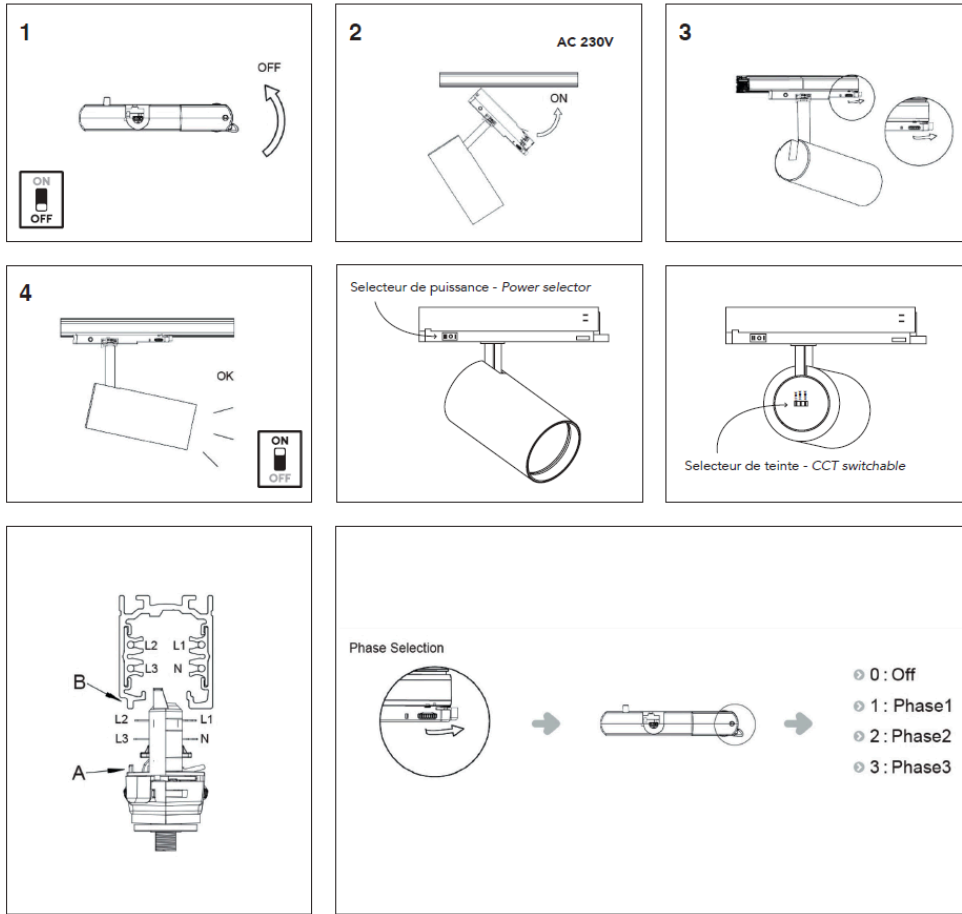

KVS Oy

KVS STORE

Suomi

Soveltuu käytettäväksi vain kuivissa sisätiloissa, joissa ei ole alttiina vedelle tai kosteudelle.

Suojausluokka 2. Tavarossa on kaksoeristys, eikä niitä saa maadoittaa.

Vain valtuutettu sähköasentaja saa asentaa.

Katkaise virta ennen asennusta.

Tämä valaisin tulee asentaa ainoastaan tiloihin, joissa suora kosketus veden kanssa ei ole mahdollista.

Valaisimet sopivat asennettavaksi vain palamattomille pinnoille

Tämän tuotteen asianmukainen hävittäminen (Sähkö- ja elektroniikkalaiteromu).