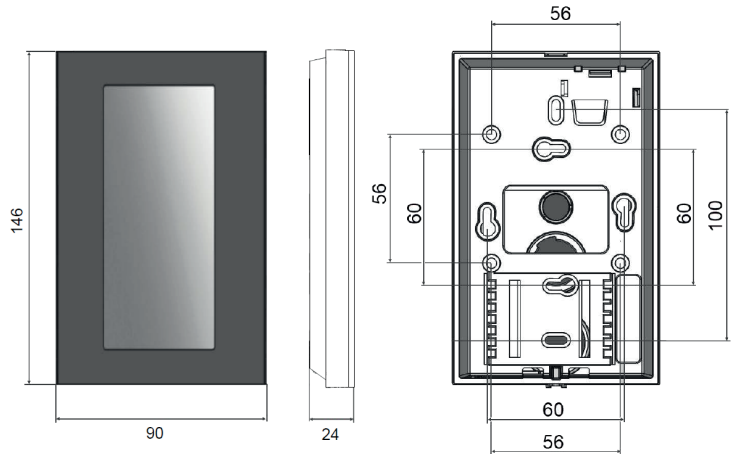

## Wand Touchpanel – ARCA PRO für CASAMBI-Netzwerke

Wall touch panel - ARCA PRO for CASAMBI networks

		schwarz black	weiß white
<b>Artikelnummer</b>	<b>Part no.</b>	<b>808565</b>	<b>808566</b>
Typ	Type	ARCA-PRO BT24B	ARCA-PRO BT24W
<b>Artikelnummer</b>	<b>Part no.</b>	<b>808535</b>	<b>808536</b>
Typ CO <sub>2</sub> und Feuchtigkeit	Type CO <sub>2</sub> and humidity	ARCA-PRO-BT24HCB	ARCA-PRO-BT24HCW
Eingangsspannung	Input voltage	15..35 Vdc	
Stromaufnahme	Current consumption	80 mA	
Funksignal	Radio signal	2,4..2,483 GHz; 4 dBm	
Reichweite	Range	bis zu 30 m up to 30 m	
Umgebungstemperatur (ta)	Ambient temperature (ta)	0..+50 °C	
Abmessungen	Dimensions	90 x 146 x 24 mm	

- Edles Touchpanel zur Steuerung von Geräten in CASAMBI-Netzwerken über 8 Szenen und/oder 8 Gruppen
- Mit der CASAMBI-App konfigurierbar und vielseitig nutzbar
- Mit hochauflösendem 4,8" Display mit Glasoberfläche
- Im Homescreen werden Datum und Uhrzeit, Raumtemperatur, Favoritentasten und Navigationsbereich angezeigt
- Blindschirmschoner zur Reduzierung von Einbrenneffekten
- Schutzklasse: 3
- Für eine einfache Wandmontage lässt sich das Bedienelement abnehmen
- Stromversorgung separat erhältlich, z.B. 401243
- Bei den Typen mit Sensoren für CO<sub>2</sub> und Feuchtigkeit werden die Werte im Homescreen angezeigt, lösen aber keine Steuerung aus
- *Elegant touch panel for controlling devices in CASAMBI networks via 8 scenes and/or 8 groups*
- *Configurable with the CASAMBI app and usable in many ways*
- *With high-resolution 4.8" display with glass surface*
- *The home screen displays the date and time, room temperature, favorites buttons, and navigation pane*
- *Screen saver to reduce burn-in effects*
- *Protection class: 3*
- *For easy wall mounting, the control element can be removed*
- *Power supply separately available, e.g. 401243*
- *In the case of the types with sensors for CO<sub>2</sub> and humidity, the values are displayed on the home screen, but do not trigger any control*