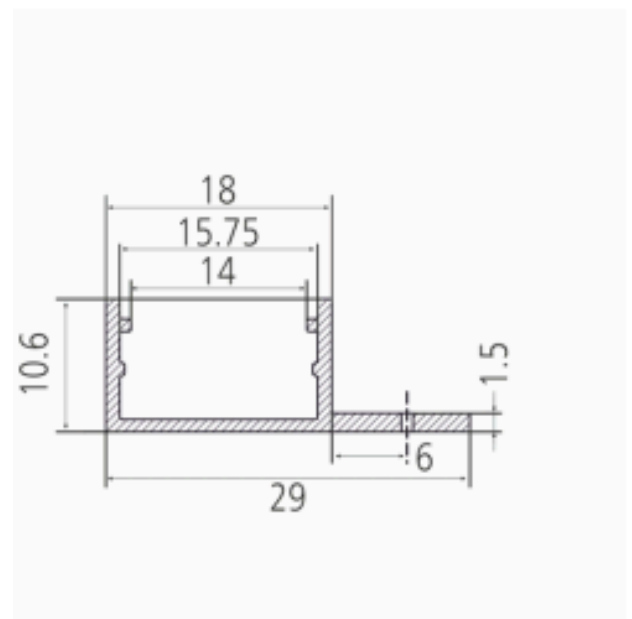

Alumiiniprofiili HTF-PINTA, 4000mm alumiini

Tuotenumero: 91030013

Sähkönumero: 4143421

Pinta-asenteinen, takaa ruuvattava alumiiniprofiili lednauhoille. Valmiina rei'itys 100mm välein. Anodisoitu alumiini, pituus 4m, Diffuusoriksi käytetään tuotetta 910300110-18.

Tekniset tiedot

Yksikkö: KPL

Paino: 0,5970 kg

Mitat: 4000 × 29 × 10 mm

(P × L × K)

Väri: alumiini