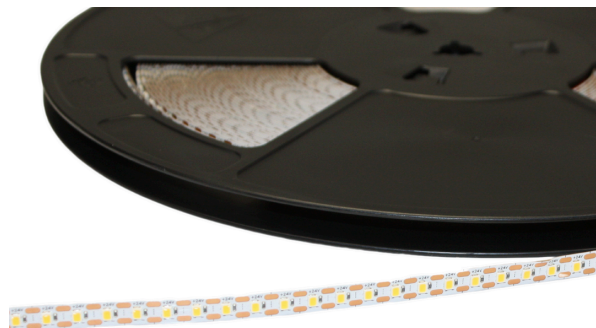

Tuotenro. 91012476  
Sähkönro. 4143468

Mojova LED-NAUHA 1 CUT 24V 10W 4000K IP20  
30M

Tämä uusin 2835SMD-teknologian LED-nauha tarjoaa erinomaisen valaistusvaihtoehdon tyypillisiin normaalikorkeuksiin tiloihin, erityisesti alumiiniprofiilien kanssa käytettäväksi. Sen ainutlaatuinen suunnittelu mahdollistaa valopisteettömät asennukset, mikä luo tasaisen ja houkuttelevan valaistuksen. Nauha voidaan katkaista jokaisen chipin jälkeen, ja katkaisuväli on 8,33 mm, mikä mahdollistaa tarkan sovituksen eri mittaisiin tarpeisiin.

Käyttöjännite 24 V

Nauhan leveys 8 mm

Teho 10 W/m

Valoteho 1340 lm/m

Kotelointiluokka IP20

Katkontaväli ONECUT 8,33mm

Valon värielämpötila 4000 K

Värintoistoindeksi CRI >90

Nauhan molemmissa päissä on 2 m kytkentäjohtot

30 m/rulla

Takuu 5 vuotta

**Huom!**

Varmista ennen käyttöä, että virtalähde on sopiva nauhan kanssa