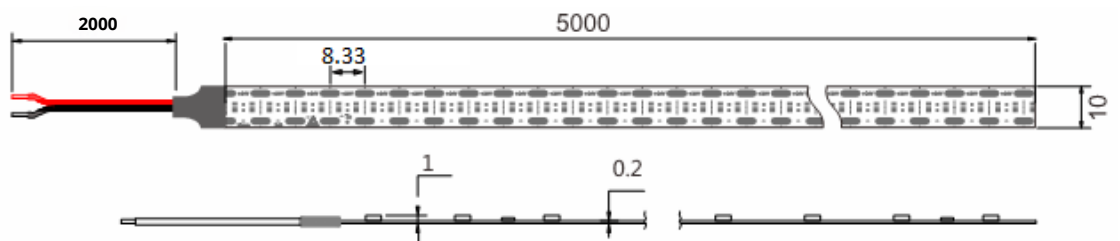

Nauhan molemmissa päissä on 2 m liitosjohdot

Kotelointiluokka: IP67

5 m/rulla

Takuu: 5 v

Käyttöikä: 50 000 h

Tutustu tuotteeseen
verkkokaupassa:

Mitat:

Kytkenkäkaavio: