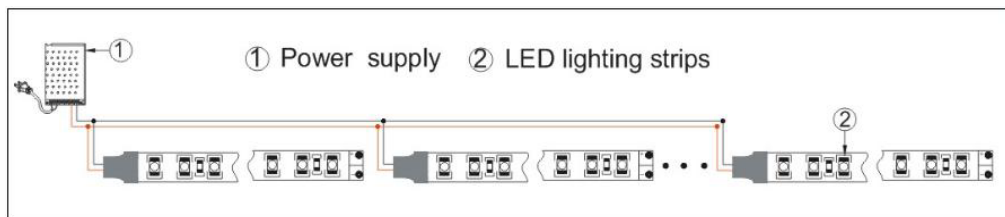

Nauhan molemmissa päissä on 2 m liitosjohdot

Kotelointiluokka: IP67

5 m/rulla

Takuu: 5 v

Käyttöikä: 50 000 h

Tutustu tuotteeseen
verkkokaupassa:

Mitat:

Kytkenkäkaavio: