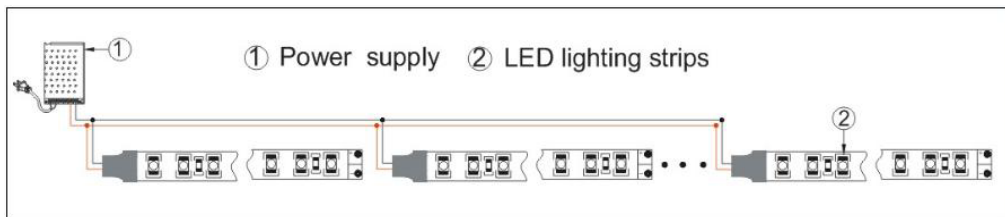

Nauhan molemmissa päissä on 2 m liitosjohdot

Koteloitiluokka: IP67

5 m/rulla

Takuu: 5 v

Käyttöikä: 50 000 h

Tutustu tuotteeseen  
verkkokaupassa:

**Mitat:**

**Kytkenkäkaavio:**