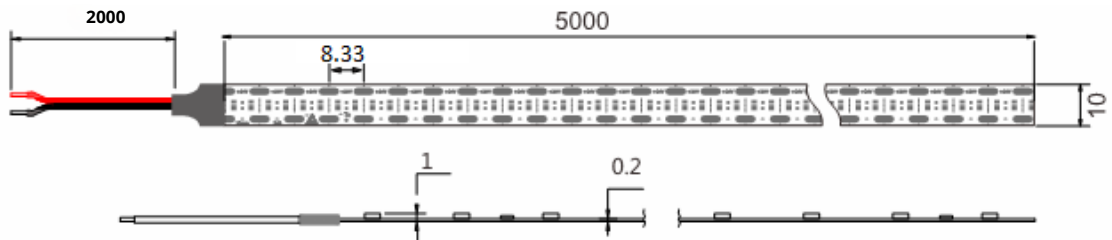

Nauhan molemmissa päissä on 2 m liitosjohdot

Koteloitiluokka: IP67

5 m/rulla

Takuu: 5 v

Käyttöikä: 50 000 h

Tutustu tuotteeseen  
verkkokaupassa:

**Mitat:**

**Kytkenkäkaavio:**