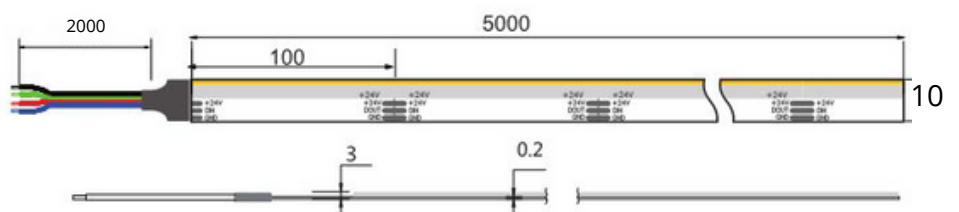

Mitat:

Huom!

Varmista ennen käyttöä, että virtalähde on sopiva nauhan kanssa