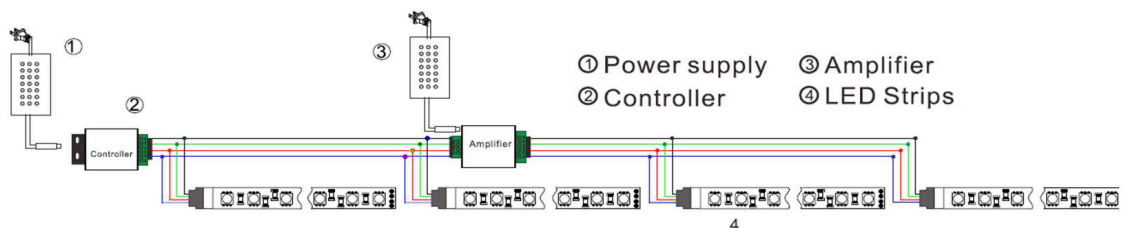

Nauhan molemmissa päissä 2 m liitosjohdot

Kotelointiluokka: IP20

5 m/rulla

Takuu: 5 v

Käyttöikä: 50 000 h

Tutustu tuotteeseen
verkkokaupassa:

Mitat:

Kytkenkäkaavio: