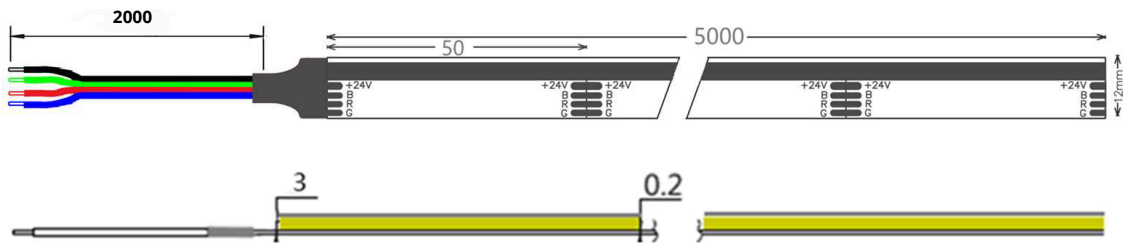

KVS Oy

KVS
STORE

Tuotenro. 91012462

Sähkönro. 4143473

MOJOVA COB-LED-NAUHA 24V

SIDE VIEW 12W RGB IP20 5M

RGB Side View COB LED-nauha tarjoaa värikkään ja monipuolisen valaistusratkaisun erilaisiin tiloihin. Tämä 24 voltin nauha tarjoaa RGB-värivalaistuksen, joka mahdollistaa laajan valikoiman värien ja valotehosteiden luomisen. Sen sivulta valaiseva COB LED-tekniikka varmistaa tasaisen valaistuksen ilman näkyviä pistemäisiä valonlähteitä. Nauha on helppo asentaa ja se soveltuu erinomaisesti korostamaan tiloja, luomaan tunnelmaa ja lisäämään visuaalista kiinnostavuutta erilaisiin kohteisiin.

Käyttöjännite: 24 V

Teho: 12 W/m

Valoteho: 240-260 lm/m

Nauhan leveys: 12 mm

Toteutettu 840COB ledeillä

RGB nauha säädettävissä välillä: 620-630 nm, 520-525 nm, 460-465 nm

Värintoisto CRI >90

Katkontaväli: 50 mm

Nauhan molemmissa päissä 2 m liitosjohdot

Kotelointiluokka: IP20

5 m/rulla

Takuu: 5 v

Käyttöikä: 50 000 h

Tutustu tuotteeseen
verkkokaupassa:

Mitat:

Kytkenkäkaavio: