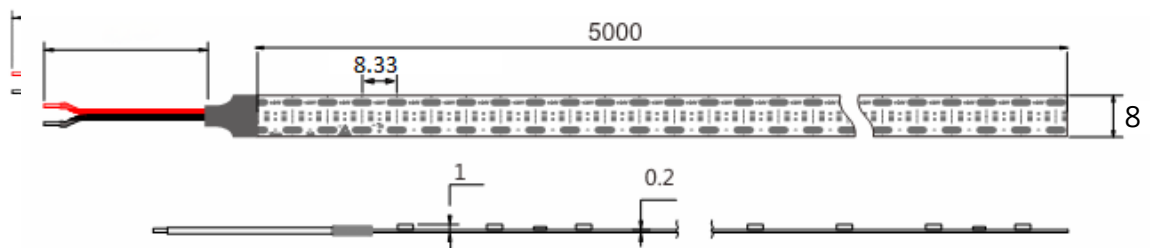

Molemmissa päissä 2 metrin liitosjohdot

Kotelointiluokka: IP20

Rullan pituus: 5 metriä

Takuu: 5 vuotta

Käyttöikä: 50 000 h

Tutustu tuotteeseen
verkkokaupassa:

Mitat:

Kytkenkäkaavio: