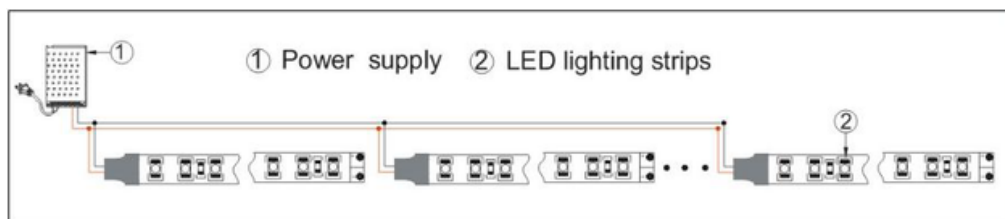

Molemmissa päissä 2 metrin liitosjohdot

Kotelointiluokka: IP20

Rullan pituus: 5 metriä

Takuu: 5 vuotta

Käyttöikä: 50 000 h

Tutustu tuotteeseen
verkkokaupassa:

Mitat:

Kytkenkäkaavio: