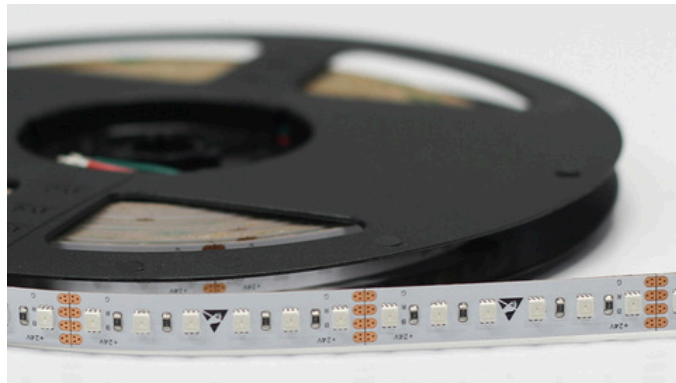

Tuotenro. 91012438
 Sähkönro. 4143383

MOJOVA LED-NAUHA 24V
 17W RGB IP20 5M

Tämä 10mm leveä kuivantilan (IP20) RGB-LED-nauha tarjoaa kirkasta ja moniväristä valaistusta erilaisiin tiloihin ja käyttötarkoituksiin. Se on suunniteltu tarjoamaan näkymättömän ja hienostuneen valaistusratkaisun, ja sen avulla voit luoda upeita valaistusvaikutuksia.

Nauhan valoteho on välillä 490-504lm/m, ja se kuluttaa vain 17W/m, mikä tekee siitä energiatehokkaan vaihtoehdon. RGB-värit ovat tasaisesti ja tehokkaasti jaettuina, joten voit saavuttaa halutun värituloksen helposti. Värit ovat R: 156lm, G: 504lm ja B: 120lm. Nauhan SMD2835-teknologia varmistaa luotettavan ja tasaisen valonjakelun.

Käyttöjännite: 24 V

Teho: 17 W/m

Valoteho: 490-504 lm/m

Nauhan leveys: 10 mm

Katkontaväli: 50 mm

Nauhan molemmissa päissä 2m liitosjohdot

Kotelointiluokka: IP20

5 m/rulla