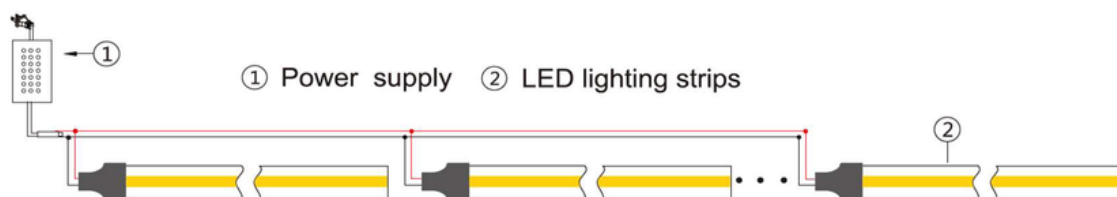

Kytkenäkaavio:

Huom!

Varmista ennen käyttöä, että virtalähde on sopiva nauhan kanssa