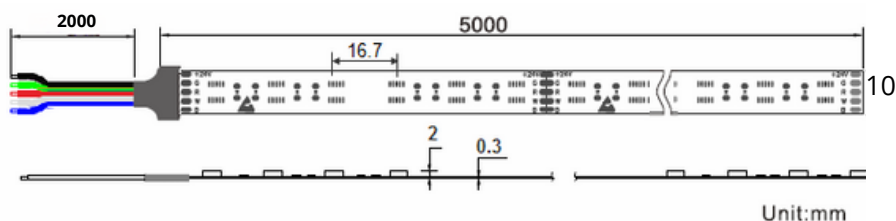

Tuotenro. 91012438
Sähkönro. 4143383

MOJOVA LED-NAUHA 24V
17W RGB IP20 5M

Tämä 10mm leveä kuivantilan (IP20) RGB-LED-nauha tarjoaa kirkasta ja moniväristä valaistusta erilaisiin tiloihin ja käyttötarkoituksiin. Se on suunniteltu tarjoamaan näkymättömän ja hienostuneen valaistusratkaisun, ja sen avulla voit luoda upeita valaistusvaikutuksia.

Nauhan valoteho on välillä 490-504lm/m, ja se kuluttaa vain 17W/m, mikä tekee siitä energiatehokkaan vaihtoehdon. RGB-värit ovat tasaisesti ja tehokkaasti jaettuina, joten voit saavuttaa halutun värituloksen helposti. Värit ovat R: 156lm, G: 504lm ja B: 120lm. Nauhan SMD2835-teknologia varmistaa luotettavan ja tasaisen valonjakelun.

Käyttöjännite: 24 V

Teho: 17 W/m

Valoteho: 490-504 lm/m

Nauhan leveys: 10 mm

Katkontaväli: 50 mm

Nauhan molemmissa päissä 2m liitosjohdot

Kotelointiluokka: IP20

5 m/rulla

Takuu: 5v

Käyttöikä: 50 000 h

Tutustu tuotteeseen
verkkokaupassa:

Mitat:

Kytkenäkaavio:

Huom!

Varmista ennen käyttöä, että virtalähde on sopiva nauhan kanssa