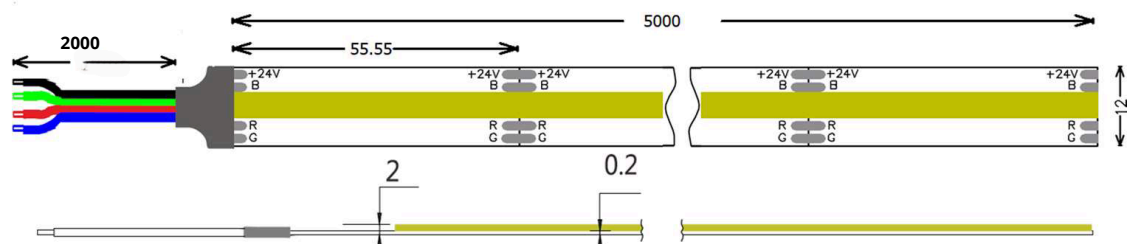

KVS Oy

KVS STORE

Tuotenro. 91012413

Sähkönro. 4143358

MOJOVA COB-LED-NAUHA 24V

15W RGB IP20 5M

Tässä LED-nauhassa käytetään edistyksellistä COB528-chippiä, joka takaa tasaisen ja täysin pisteettömän valonjaon. Teho on 15W/m ja käyttöjännite vakaa DC24V. RGB COB-LED nauhassamme on mahdollisuus säätää moniväristä valoa tarpeidesi mukaan. Nauhan valoteho on välillä 550-600 lm/m, tarjoten kirkkaan ja tehokkaan valaistuksen. Voit käyttää tätä nauhaa perinteisissä ja mikro-alumiiniprofiileissa sekä opaali-tai kirkkaissa diffuusoreissa ilman, että valopisteet näkyvät.

Käyttöjännite: 24 V

Teho: 15W/m

Valoteho: 550-600 lm/m

Nauhan leveys: 12mm

COB528-chippi

Katkontaväli: 55,55 mm

Nauhan molemmissa päissä 2 m liitosjohdot

Kotelointiluokka: IP20

5m/rulla

Takuu: 5 v

Käyttöikä: 50 000 h

Tutustu tuotteeseen
verkkokaupassa:

Mitat:

Kytkenkäkaavio:

Huom!

Varmista ennen käyttöä, että virtalähde on sopiva nauhan kanssa

kvsstore.fi e-mail: myynti@kvsoy.fi Tel: 041 731 5110