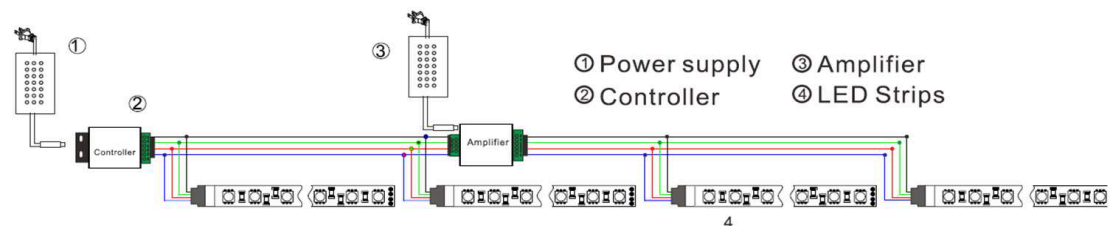

Kytkenkäkaavio:

Huom!

Varmista ennen käyttöä, että virtalähde on sopiva nauhan kanssa

kvsstore.fi e-mail: myynti@kvsoy.fi Tel: 041 731 5110