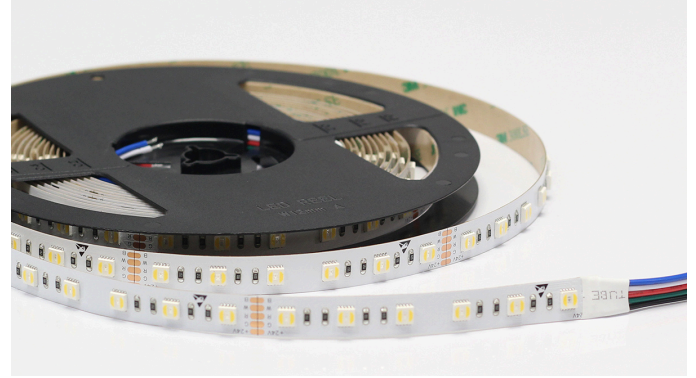

# KVS STORE

Tuotenro. 91012408

Sähkönro. 4143353

MOJOVA COB-LED-NAUHA 24V  
14W SUUNTAAVA 4000K IP20 5M

Tuo valaistuksesi uudelle tasolle tällä innovatiivisella COB-tekniikan nauhalla. Sen avulla voit luoda valopisteettömiä asennuksia, jotka näyttävät upeilta ja tarjoavat entistä voimakkaamman valon eteenpäin suunnattuna.

Verrattuna perinteiseen 170-asteen valokuvioon, tämä nauha suuntaa valon 118,5 asteen voimin COB:n sivujen seinämien suuntaan.

Käyttöjännite: 24V

Teho: 14W/m

Nauhan leveys: 8mm

COB528-tekniologia

Valon väriämpötila: 4000K

Valoteho: 1400lm/m

Katkontaväli: 45.45mm

Nauhan molemmissa päissä 2 m liitosjohdot

Kotelointiluokka: IP20

5 m/rulla

Takuu 5v

Käyttöikä: 50 000 h

Tutustu tuotteeseen  
verkkokaupassa: