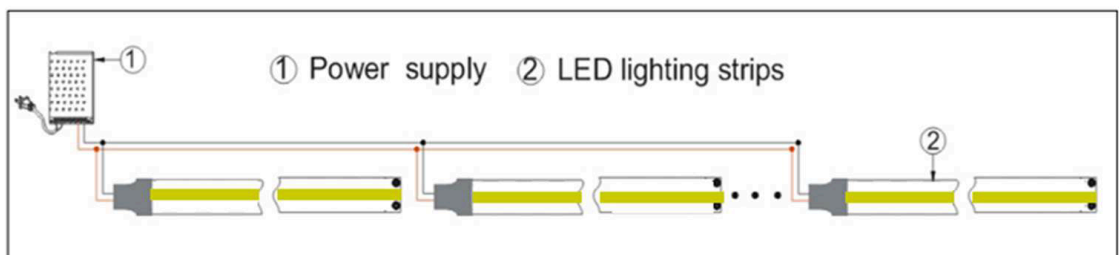

Kytkenäkaavio:

Huom!

Varmista ennen käyttöä, että virtalähde on sopiva nauhan kanssa

kvsstore.fi e-mail: myynti@kvsoy.fi Tel: 041 731 5110