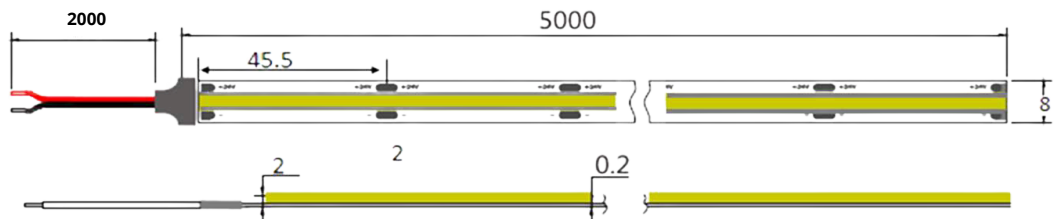

KVS Oy

KVS STORE

Tuotenro. 91012408

Sähkönro. 4143353

MOJOVA COB-LED-NAUHA 24V
14W SUUNTAAVA 4000K IP20 5M

Tuo valaistuksesi uudelle tasolle tällä innovatiivisella COB-tekniikan nauhalla. Sen avulla voit luoda valopisteettömiä asennuksia, jotka näyttävät upeilta ja tarjoavat entistä voimakkaamman valon eteenpäin suunnattuna.

Verrattuna perinteiseen 170-asteen valokuvioon, tämä nauha suuntaa valon 118,5 asteen voimin COB:n sivujen seinämien suuntaan.

Käyttöjännite: 24V

Teho: 14W/m

Nauhan leveys: 8mm

COB528-tekniologia

Valon väriämpötila: 4000K

Valoteho: 1400lm/m

Katkontaväli: 45.45mm

Nauhan molemmissa päissä 2 m liitosjohdot

Kotelointiluokka: IP20

5 m/rulla

Takuu 5v

Käyttöikä: 50 000 h

Tutustu tuotteeseen
verkkokaupassa:

Mitat:

Kytkenäkaavio:

Huom!

Varmista ennen käyttöä, että virtalähde on sopiva nauhan kanssa

kvsstore.fi e-mail: myynti@kvsoy.fi Tel: 041 731 5110