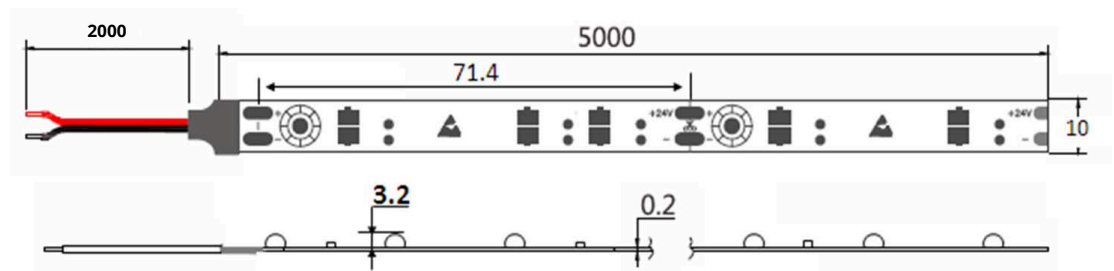

Mitat:

Kytentäkaavio: