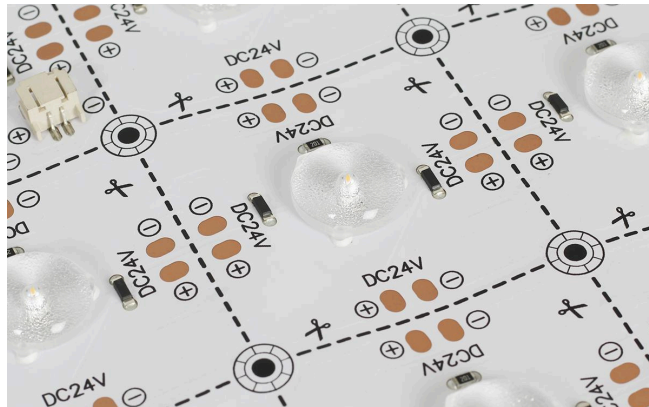

Tuotenro. 91012401
Sähkönro. 4143346

MOJOVA LEIKATTAVA LED-MODUULI 36W
4000K

Etsitkö innovatiivista valaistusratkaisua, joka tarjoaa huippuluokan suorituskyvyn ja joustavuuden? Esittelemme ylpeänä LED-moduulimme, joka on suunniteltu täyttämään vaativimmatkin valaistustarpeet.

Uutuutemme on LED-kohtaisesti leikattava pehmeä moduulilevy, jonka avulla voit muokata valaistusjärjestelmääsi täysin omien tarpeidesi mukaan. Moduulin kokonaismitat ovat 480mm x 240mm, ja se sisältää kymmenen moduulia, joista jokainen koostuu viidestä LED-elementistä.

Käyttöjännite: 24 V

Teho: 36 W

Kokonaisen moduulin mitat: 480 x 240 mm

(moduuleja 10 kpl x 5 kpl)

Jokaisessa moduulissa laajalla 160 mm linssillä varustettu led

Värintoistoindeksi: CRI 95.1

Valon värielämpötila: 3841 K

Kotelointiluokka: IP20

Mukana 2 kpl syöttöliittimiä ja 2 kpl välijohtoja

Takuu: 5 v

Käyttöikä: 50 000 h

Tutustu tuotteeseen
verkkokaupassa:

Huom!

Varmista ennen käyttöä, että virtalähde on sopiva nauhan kanssa