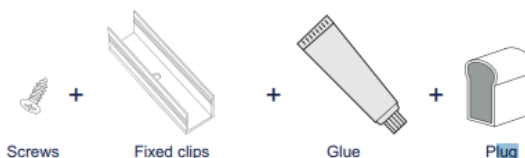

Asennustarvikkeet: