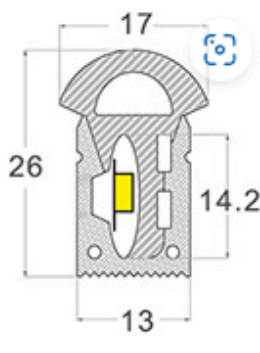

Silikoniprofiilit ovat sivuttain tai ylös/alas taivutettavia ja niiden avulla voidaan luoda upeita valoinstallaatioita. Silikoniprofiilin sisään voit asentaa haluamasi LED-nauhan. Silikoni tasoittaa LED-nauhasta tulevan valon tasaiseksi. Silikoniprofiilin etuja ovat joustavuus ja kestävyys. Sen kotelointiluokka on IP67, eli silikoniprofiili kestää hyvin rankemmissakin ulko-olosuhteissa. Silikoniprofiilia käyttämällä saadaan näyttäviä ja pitkäaikaisia ratkaisuja myös julkisiin kohteisiin.

Tekniset tiedot:

Koko: 13 x 26

Materiaali: silikoniharts

Kotelointiluokka IP67

Värintoistoindeksi: >80

Käyttölämpötila: 20°-50°C

Takuu: 3 vuotta

Käyttöikä: 50 000 h