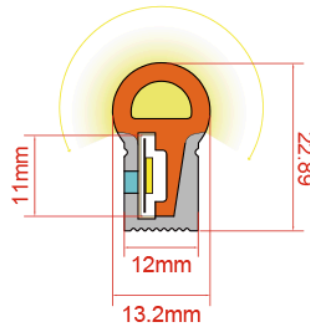

9130005

MOJOVA SILIKONIPROFIILI TUBE SIDE HALFBALL SLIM

MOJOVA- silikoniprofiilit tuovat uuden ulottuvuuden LED-nauhojen käyttöön. Käyttämällä silikoniprofiilia voidaan tehdä valaistusratkaisuja, joilla saadaan aikaan pisteettömiä valoviivoja.

Silikoniprofiilit ovat sivuttain tai ylös/alas taivutettavia ja niiden avulla voidaan luoda upeita valoinstallaatioita. Silikoniprofiilin sisään voit asentaa haluamasi LED-nauhan. Silikoni tasoittaa LED-nauhasta tulevan valon tasaiseksi. Silikoniprofiilin etuja ovat joustavuus ja kestävyys. Sen kotelointiluokka on IP67, eli silikoniprofiili kestää hyvin rankemmissakin ulko-olosuhteissa. Silikoniprofiilia käyttämällä saadaan näyttäviä ja pitkäaikaisia ratkaisuja myös julkisiin kohteisiin.

Tekniset tiedot:

Koko: 13,2 x 22,89

Materiaali: silikoniharts

Värintoistoindeksi: >80

Kotelointiluokka IP67

Käyttölämpötila: 20°-50°C

Käyttölämpötila:

Takuu: 3 vuotta

Käyttöikä: 50 000 h

Tutustu tuotteeseen verkkokaupassa: