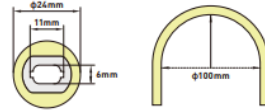

Silikoniprofiilit ovat sivuttain tai ylös/alas taivutettavia ja niiden avulla voidaan luoda upeita valoinstallaatioita. Silikoniprofiilin sisään voit asentaa haluamasi LED-nauhan.

Silikoni tasoittaa LED-nauhasta tulevan valon tasaiseksi. Silikoniprofiilin etuja ovat joustavuus ja kestävyys. Sen kotelointiluokka on IP67, eli silikoniprofiili kestää hyvin rankemmissakin ulko-olosuhteissa. Silikoniprofiilia käyttämällä saadaan näyttäviä ja pitkäaikaisia ratkaisuja myös julkisiin kohteisiin.

Tekniset tiedot:

Koko: halkaisija 24 mm
Materiaali: silikoni
Valon läpäisevyys: 75 %
Sisähalkaisija: 10 mm
Paino/m: 580 g
Kotelointiluokka IP65
Käyttölämpötila: -25° - 80 °c
Takuu: 3 vuotta
Käyttöikä: 50 000 h