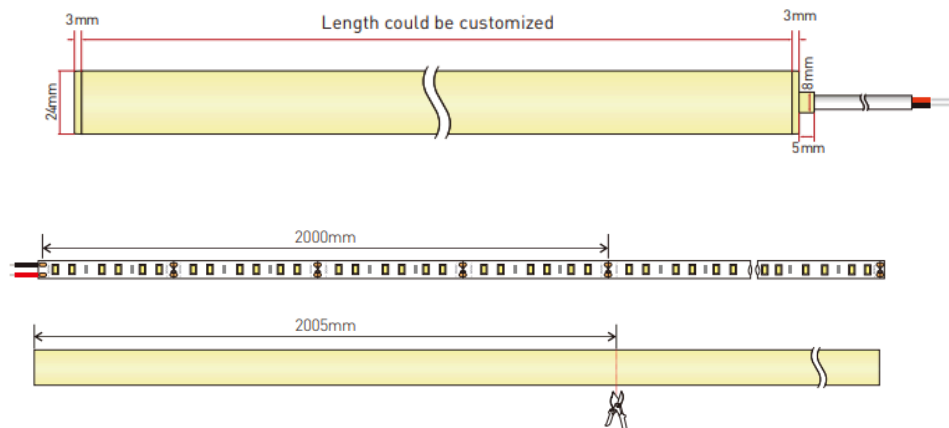

Silikoniprofiilit ovat sivuttain tai ylös/alas taivutettavia ja niiden avulla voidaan luoda upeita valoinstallaatioita. Silikoniprofiilin sisään voit asentaa haluamasi LED-nauhan.

Silikoni tasoittaa LED-nauhasta tulevan valon tasaiseksi. Silikoniprofiilin etuja ovat joustavuus ja kestävyys. Sen kotelointiluokka on IP67, eli silikoniprofiili kestää hyvin rankemmissakin ulko-olosuhteissa. Silikoniprofiilia käyttämällä saadaan näyttäviä ja pitkäaikaisia ratkaisuja myös julkisiin kohteisiin.

Tekniset tiedot:

Koko: halkaisija 24 mm
Materiaali: silikoni
Valon läpäisevyys: 75 %
Sisähalkaisija: 10 mm
Paino/m: 580 g
Kotelointiluokka IP65
Käyttölämpötila: -25° - 80 °c
Takuu: 3 vuotta
Käyttöikä: 50 000 h

Tutustu tuotteeseen verkkokaupassa:

Mitat:

Leikkausohjeet: