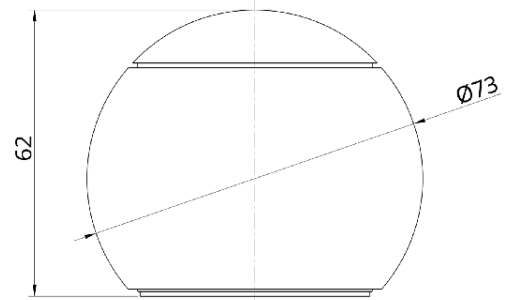

# LEPUK, Touch-Dimmer mit CASAMBI Lichtsteuerung

LEPUK, touch dimmer with CASAMBI lighting control

CE CASAMBI READY		Schalter schwarz switch black	Schalter silber switch silver	Schalter gold switch gold
<b>Artikelnummer Kirsche</b> <i>Part no. cherry</i>	<b>Typ Kirsche</b> <i>Type cherry</i>	<b>808700</b> LEPUK CH-B	<b>808701</b> LEPUK CH-SI	<b>808702</b> LEPUK CH-GO
<b>Artikelnummer Eiche</b> <i>Part no. oak</i>	<b>Typ Eiche</b> <i>Type oak</i>	<b>808703</b> LEPUK OA-B	<b>808704</b> LEPUK OA-SI	<b>808705</b> LEPUK OA-GO
<b>Artikelnummer Mahagoni</b> <i>Part no. mahogany</i>	<b>Typ Mahagoni</b> <i>Type mahogany</i>	<b>808706</b> LEPUK MH-B	<b>808707</b> LEPUK MH-SI	<b>808708</b> LEPUK MH-GO
<b>Funkfrequenz</b>	<i>Radio frequency</i>	2,4..2,483 GHz; 0,4dBm		
<b>Funksignalreichweite</b>	<i>Radio signal range</i>	bis zu 60 m up to 60 m		
<b>Batterie</b>	<i>Battery</i>	Typ ICP-582930PR-01 or PS-622532 Lithium-Ion Polymer Akku (3,7 Vdc / 450..500 mA)		
<b>Anschlüsse</b>	<i>Connections</i>	1 x USB Micro B		
<b>Umgebungstemperatur (ta)</b>	<i>Ambient temperature (ta)</i>	-20..+45 °C		
<b>Abmessungen</b>	<i>Dimensions</i>	73 x 62 mm		