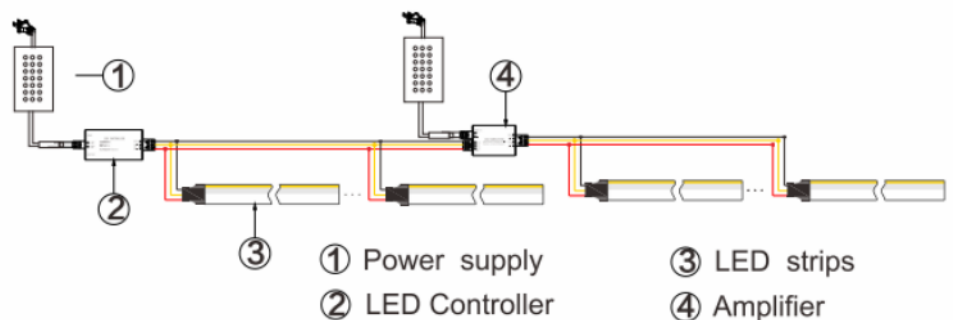

Käyttöjännite: 24 V

Teho: 12 W/m

Valoteho: 560-620 lm /m

Nauhan leveys: 10 mm

Toteutettu 560 COB ledeillä

Valkoisen valon säätö: 2700K-6000K

Värintoistoindeksi CRI >90

Katkontaväli: 50 mm

Nauhan molemmissa päissä 2 m liitosjohdot

Kotelointiluokka: IP20

5 m rulla

Takuu: 5 vuotta

Käyttöikä: 50 000 h

Tutustu tuotteeseen
verkkokaupassa:

Mitat:

Kytkenkäkaavio: