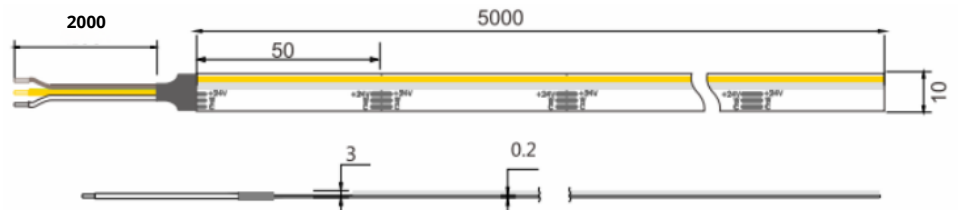

Käyttöjännite: 24 V

Teho: 12 W/m

Valoteho: 560-620 lm /m

Nauhan leveys: 10 mm

Toteutettu 560 COB ledeillä

Valkoisen valon säätö: 2700K-6000K

Värintoistoindeksi CRI >90

Katkontaväli: 50 mm

Nauhan molemmissa päissä 2 m liitosjohdot

Kotelointiluokka: IP20

5 m rulla

Takuu: 5 vuotta

Käyttöikä: 50 000 h

Tutustu tuotteeseen
verkkokaupassa:

Mitat:

Kytkenkäkaavio: