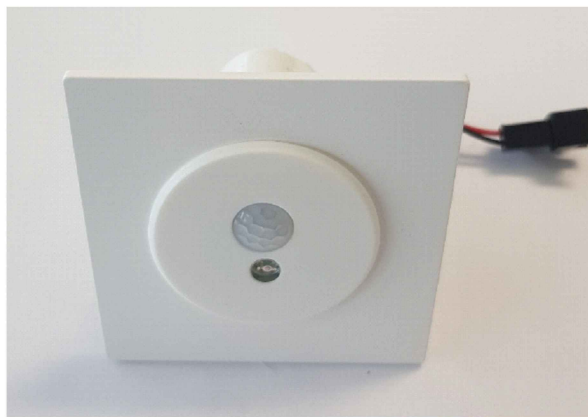

Variante 3:

Aufputz Montage in 3 Farben weiss, grau oder schwarz

Produkteblatt: LIGA air Swisspir Batteriebetrieb
Leuchtenmodell: ...
Steuerung: Montagemöglichkeiten

LIGA.AIR.SP.BAT.MONTAGE

V1.2 / 06.12.2021
S 3/3

LIGA AIR

LICHTTEAM AG
Stationsstrasse 89
6023 Rothenburg

+41 41 280 57 57
mail@ligaair.ch
www.ligaair.ch