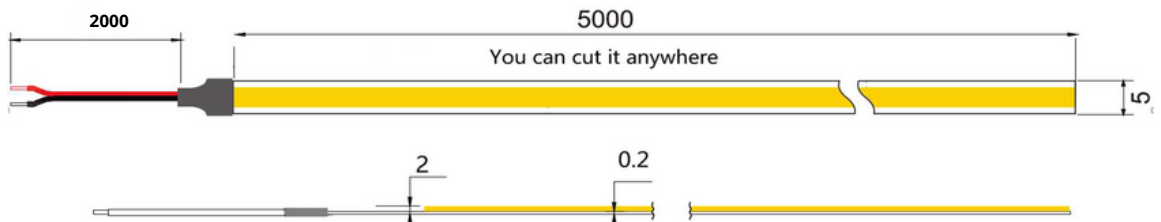

KVS Oy

KVS STORE

Tuotenro. 91012471

SUURTEHONAUHA 5000LM, SMD5050 24

Sähkönro. 4143490

Tämän nauhan jokainen metri tuottaa huimat 5000 lumenia, ja sen käyttöteho on vain 25W/m, mikä tekee siitä äärimmäisen energiatehokkaan valinnan. Uusimman Ecodesign-standardin mukaisesti valmistettuna tämä LED-nauha kuuluu energialuokkaan B/C ja tarjoaa erinomaisen suorituskyvyn ilman kompromisseja ympäristöystävällisyydessä. Suurtehonauhan leveys on vain 15 mm, mutta sen valoteho on vertaansa vailla. SMD5050-tekniikka takaa tasaisen ja voimakkaan valaistuksen, joka täyttää tilan valolla. Värintoisto on yli 80, mikä tarkoittaa, että värit näyttävät luonnollisilta ja eläviltä. Katkaisuväli on 55,55 mm, mikä mahdollistaa nauhan helpon ja tarkan leikkaamisen tarpeen mukaan.

Käyttöjännite: 24 V

Teho: 25 W/m

Valoteho: 5000 lm/m

Nauhan leveys: 15 mm

Valon värielämpötila: 4000K

Katkontaväli: 55,55 mm

Valonjako: 170-astetta

Nauhan molemmissa päissä 2 m liitosjohdot

Kotelointiluokka: IP20

5 m/rulla

Takuu: 5v

Käyttöikä: 50 000 h

Tutustu tuotteeseen
verkkokaupassa:

Mitat:

Kytkenäkaavio:

Huom!

Varmista ennen käyttöä, että virtalähde on sopiva nauhan kanssa

kvsstore.fi e-mail: myynti@kvsoy.fi Tel: 041 731 5110