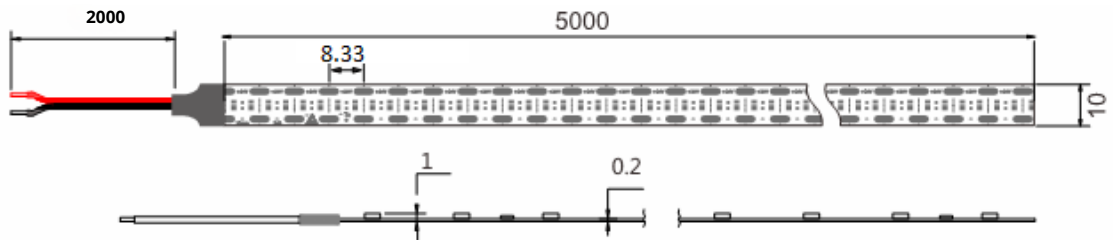

KVS Oy

KVS STORE

Tuotenro. 91012467

LED-NAUHA 1 CUT, 10W, 24V, 4000K, IP67

Sähkönro. 4143478

Haluatko luoda tunnelmallisen valaistuksen tai korostaa tiettyjä yksityiskohtia? LED-nauha 1 CUT tarjoaa kätevän ja tehokkaan ratkaisun valaistustarpeisiisi. Tämä laadukas LED-nauha tarjoaa tasaisen ja kirkkaan valon, joka täyttää odotuksesi monipuolisuudessaan ja energiatehokkuudessaan.

Tässä 1 Cut -mallissa on leikkausmahdollisuus jokaisen chipin jälkeen, joten katkaisuväli on vain 8,33 mm, mikä mahdollistaa sen, että voit räätälöidä valaistuksen tarpeidesi mukaan.

Käyttöjännite: 24 V

Teho: 10 W/m

Valoteho: 1340 lm/m

Nauhan leveys: 10 mm

Valon värielämpötila: 4000 K

Värintoistoindeksi CRI>90

Katkontaväli: ONECUT 8,33mm

Nauhan molemmissa päissä on 2 m liitosjohdot

Kotelointiluokka: IP67

5 m/rulla

Takuu: 5 v

Käyttöikä: 50 000 h

Tutustu tuotteeseen
verkkokaupassa:

Mitat:

Kytkenkäkaavio:

Huom!

Varmista ennen käyttöä, että virtalähde on sopiva nauhan kanssa

kvsstore.fi e-mail: myynti@kvsoy.fi Tel: 041 731 5110