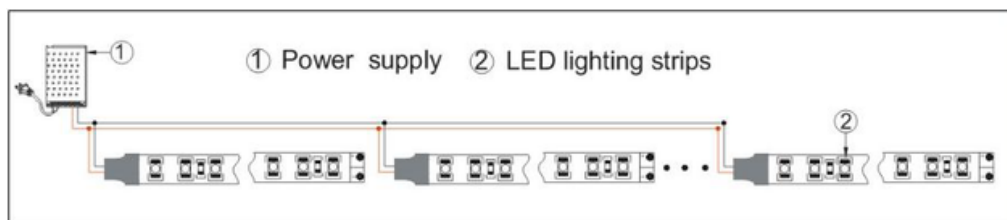

Kytkenkäkaavio: