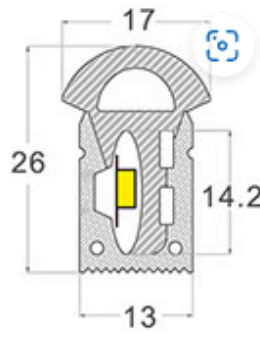

9130007

SILICONE TUBE SIDE VIEW PUOLIUPOTETTU SILIKONIPROFIILI

MOJOVA- silikoniprofiilit tuovat uuden ulottuvuuden LED-nauhojen käyttöön. Käyttämällä silikoniprofiilia voidaan tehdä valaistusratkaisuja, joilla saadaan aikaan pisteettömiä valoviivoja.

Silikoniprofiilit ovat sivuttain tai ylös/alas taivutettavia ja niiden avulla voidaan luoda upeita valoinstallaatioita. Silikoniprofiilin sisään voit asentaa haluamasi LED-nauhan. Silikoni tasoittaa LED-nauhasta tulevan valon tasaiseksi. Silikoniprofiilin etuja ovat joustavuus ja kestävyys. Sen kotelointiluokka on IP67, eli silikoniprofiili kestää hyvin rankemmissakin ulko-olosuhteissa. Silikoniprofiilia käyttämällä saadaan näyttäviä ja pitkäikäisiä ratkaisuja myös julkisiin kohteisiin.

Tekniset tiedot:

Koko: 13 x 26
Materiaali: silikonihartsii
Kotelointiluokka IP67
Värintoistoindeksi: >80
Käyttölämpötila: 20°-50°C
Takuu: 3 vuotta
Käyttöikä: 50 000 h

Tutustu tuotteeseen
verkkokaupassa: