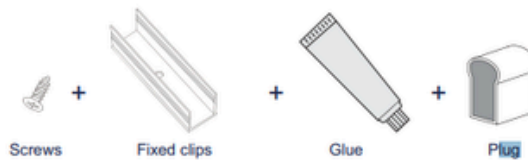

Asennustarvikkeet: