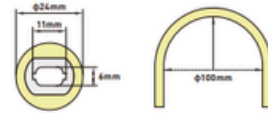

Silikoniprofiilit ovat sivuttain tai ylös/alas taivutettavia ja niiden avulla voidaan luoda upeita valoinstallaatioita. Silikoniprofiilin sisään voit asentaa haluamasi LED-nauhan.

Silikoni tasoittaa LED-nauhasta tulevan valon tasaiseksi. Silikoniprofiilin etuja ovat joustavuus ja kestävyys. Sen kotelointiluokka on IP67, eli silikoniprofiili kestää hyvin rankemmissakin ulko-olosuhteissa. Silikoniprofiilia käyttämällä saadaan näyttäviä ja pitkäaikaisia ratkaisuja myös julkisiin kohteisiin.

Tekniset tiedot:

Koko: halkaisija 24 mm

Materiaali: silikoni

Valon läpäisevyys: 75 %

Sisähalkaisija: 10 mm

Paino/m: 580 g

Kotelointiluokka IP65

Käyttölämpötila: -25° - 80 °c

Takuu 3 vuotta

Mitat:

Leikkausohjeet: