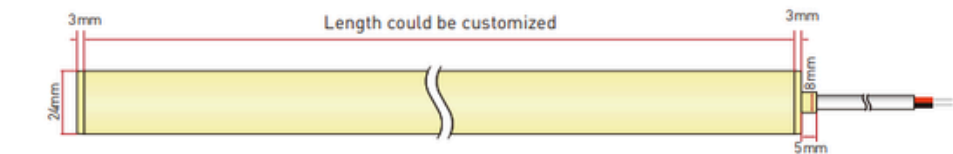

Silikoniprofiilit ovat sivuttain tai ylös/alas taivutettavia ja niiden avulla voidaan luoda upeita valoinstallaatioita. Silikoniprofiilin sisään voit asentaa haluamasi LED-nauhan.

Silikoni tasoittaa LED-nauhasta tulevan valon tasaiseksi. Silikoniprofiilin etuja ovat joustavuus ja kestävyys. Sen kotelointiluokka on IP67, eli silikoniprofiili kestää hyvin rankemmissakin ulko-olosuhteissa. Silikoniprofiilia käyttämällä saadaan näyttäviä ja pitkäaikaisia ratkaisuja myös julkisiin kohteisiin.

Tekniset tiedot:

Koko: halkaisija 24 mm

Materiaali: silikoni

Valon läpäisevyys: 75 %

Sisähalkaisija: 10 mm

Paino/m: 580 g

Kotelointiluokka IP65

Käyttölämpötila: -25° - 80 °c

Takuu 3 vuotta

Mitat:

Leikkausohjeet: