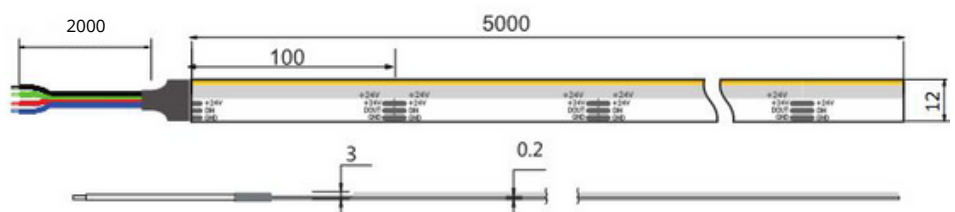

Mitat:

Huom!

Varmista ennen käyttöä, että virtalähde on sopiva nauhan kanssa