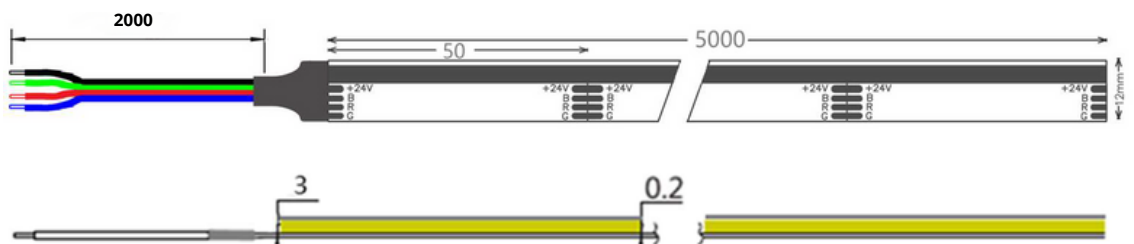

Käyttöjännite: 24 V

Teho: 12 W/m

Valoteho: 240-260 lm/m

Nauhan leveys: 12 mm

Toteutettu 840COB ledeillä

RGB nauha säädettävissä välillä: 620-630 nm, 520-525 nm, 460-465 nm

Värintoisto CRI >90

Katkontaväli: 50 mm

Nauhan molemmissa päissä 2 m liitosjohdot

Kotelointiluokka: IP20

5 m/rulla

Takuu: 5 v

Käyttöikä: 50 000 h

Tutustu tuotteeseen verkkokaupassa:

Mitat:

Kytkenkäkaavio: