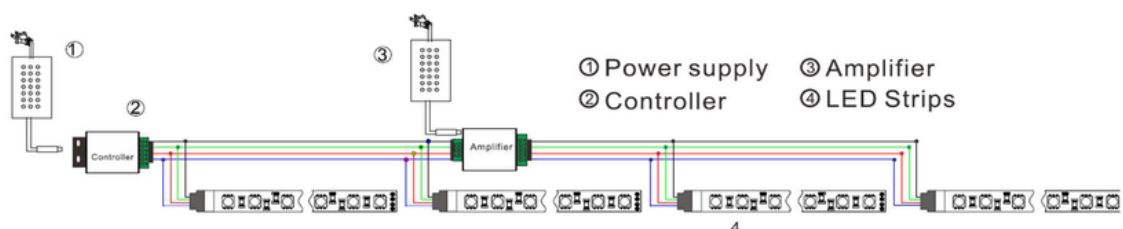

Nauhan molemmissa päissä 2 m liitosjohdot

Kotelointiluokka: IP20

5 m/rulla

Takuu: 5 v

Käyttöikä: 50 000 h

Tutustu tuotteeseen verkkokaupassa:

Mitat:

Kytkenkäkaavio: