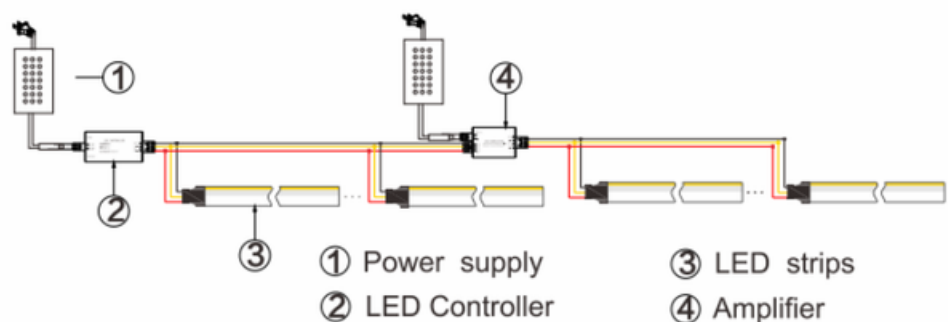

Kytkenkäkaavio:

Huom!

Varmista ennen käyttöä, että virtalähde on sopiva nauhan kanssa

kvsstore.fi e-mail: myynti@kvsoy.fi Tel: 041 731 5110