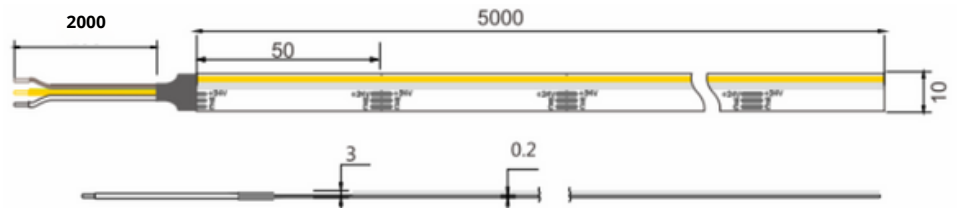

KVS Oy

KVS
STORE

Tuotenro. 91012461

Sähkönro. 4143472

TUNABLE WHITE SIDE VIEW COB
LED-NAUHA 24V

Tunable White Side View COB LED-nauha tarjoaa monipuolisen valaistusratkaisun erilaisiin tiloihin. Tämä 24 voltin nauha tarjoaa säädettävän valkoisen valaistuksen, joka mahdollistaa valon lämpötilan säätämisen halutun tunnelman tai toimintaympäristön mukaan.

Sen sivulta valaiseva COB LED-tekniikka takaa tasaisen valaistuksen ilman näkyviä pistemäisiä valonlähteitä.

Nauha on helppo asentaa ja se soveltuu erinomaisesti esimerkiksi valaisemaan työtiloja, kauppvoja, näyttelyitä ja kodin eri tiloja.

Käyttöjännite: 24 V

Teho: 12 W/m

Valoteho: 560-620 lm /m

Nauhan leveys: 10 mm

Toteutettu 560 COB ledeillä

Valkoisen valon säätö: 2700K-6000K

Värintoistoindeksi CRI >90

Katkontaväli: 50 mm

Nauhan molemmissa päissä 2 m liitosjohdot

Kotelointiluokka: IP20

5 m rulla

Takuu: 5 vuotta

Käyttöikä: 50 000 h

Tutustu tuotteeseen
verkkokaupassa:

Mitat:

Kytkenkäkaavio:

Huom!

Varmista ennen käyttöä, että virtalähde on sopiva nauhan kanssa

kvsstore.fi e-mail: myynti@kvsoy.fi Tel: 041 731 5110