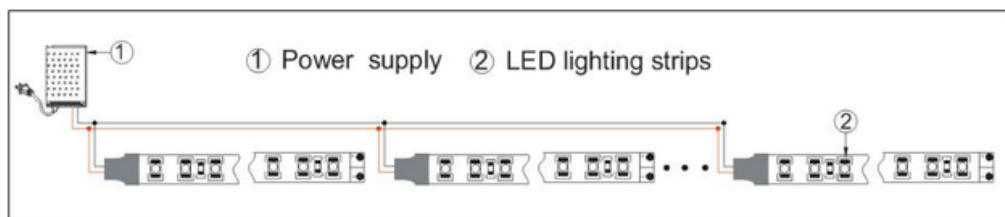

KVS Oy

KVS
STORE

Tuotenro. 91012459

LED-NAUHA 1 CUT, 10W, 24V, 3000K IP20

Sähkönro. 4143469

Tämä LED-nauha on suunniteltu mahdollistamaan valopisteettömät asennukset tyypillisissä normaalikorkeuksissa alumiiniprofiileissa. Innovatiivinen 2835SMD-tekniikka takaa tasaisen ja kirkkaan valonjakelun, luoden miellyttävän ja tehokkaan valaistuksen ympäristösi. Yksi tämän LED-nauhan keskeisistä ominaisuuksista on sen helppo mukautettavuus erilaisiin tiloihin ja tarpeisiin. Nauha voidaan katkaista jokaisen chipin jälkeen, ja katkaisuväli on 8,33mm, mikä antaa sinulle täyden hallinnan valaistuksen mittasuhteista ja asettelusta.

Kotelointiluokka: IP20

Rullan pituus: 5 metriä

Takuu: 5 vuotta

Käyttöikä: 50 000 h

Tutustu tuotteeseen
verkkokaupassa:

Mitat:

Kytkenkäkaavio:

Huom!