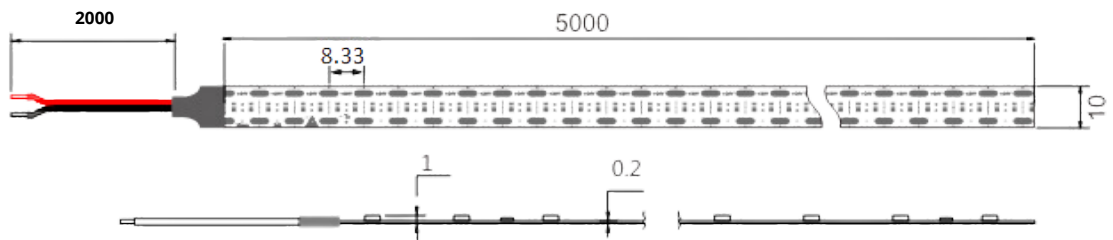

KVS Oy

KVS
STORE

Tuotenro. 91012459

LED-NAUHA 1 CUT, 10W, 24V, 3000K IP20

Sähkönro. 4143469

Tämä LED-nauha on suunniteltu mahdollistamaan valopisteettömät asennukset tyypillisissä normaalikorkeuksissa alumiiniprofiileissa. Innovatiivinen 2835SMD-tekniikka takaa tasaisen ja kirkkaan valonjakelun, luoden miellyttävän ja tehokkaan valaistuksen ympäristösi. Yksi tämän LED-nauhan keskeisistä ominaisuuksista on sen helppo mukautettavuus erilaisiin tiloihin ja tarpeisiin. Nauha voidaan katkaista jokaisen chipin jälkeen, ja katkaisuväli on 8,33mm, mikä antaa sinulle täyden hallinnan valaistuksen mittasuhteista ja asettelusta.

Kotelointiluokka: IP20

Rullan pituus: 5 metriä

Takuu: 5 vuotta

Käyttöikä: 50 000 h

Tutustu tuotteeseen
verkkokaupassa:

Mitat:

Kytkenkäkaavio:

Huom!