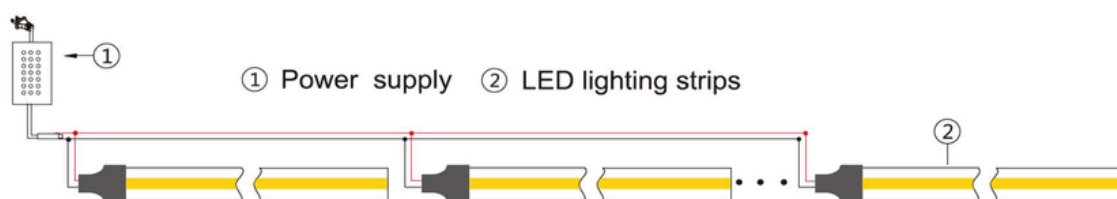

KytKentäkaavio:

Huom!

Varmista ennen käyttöä, että virtalähde on sopiva nauhan kanssa

kvsstore.fi e-mail: myynti@kvsoy.fi Tel: 041 731 5110