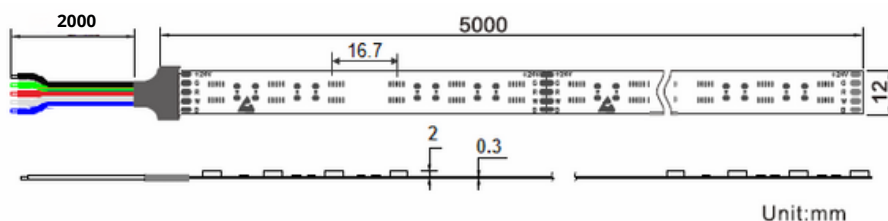

KVS Oy

KVS STORE

Tuotenro. 91012438

Sähkönro. 4143383

10MM SMD RGB-LED-NAUHA 24V

IP20 17W/M, 5M

Tämä 10mm leveä kuivantilan (IP20) RGB-LED-nauha tarjoaa kirkasta ja moniväristä valaistusta erilaisiin tiloihin ja käyttötarkoituksiin. Se on suunniteltu tarjoamaan näkymättömän ja hienostuneen valaistusratkaisun, ja sen avulla voit luoda upeita valaistusvaikutuksia.

Nauhan valoteho on välillä 490-504lm/m, ja se kuluttaa vain 17W/m, mikä tekee siitä energiatehokkaan vaihtoehdon. RGB-värit ovat tasaisesti ja tehokkaasti jaettuina, joten voit saavuttaa halutun värituloksen helposti. Värit ovat R: 156lm, G: 504lm ja B: 120lm. Nauhan SMD2835-teknologia varmistaa luotettavan ja tasaisen valonjakelun.

Käyttöjännite: 24 V

Teho: 17 W/m

Valoteho: 490-504 lm/m

Nauhan leveys: 10 mm

Katkontaväli: 50 mm

Nauhan molemmissa päissä 2m liitosjohdot

Kotelointiluokka: IP20

5 m/rulla

Takuu: 5v

Käyttöikä: 50 000 h

Tutustu tuotteeseen
verkkokaupassa:

Mitat:

KytKentäkaavio:

Huom!

Varmista ennen käyttöä, että virtalähde on sopiva nauhan kanssa

kvsstore.fi e-mail: myynti@kvsoy.fi Tel: 041 731 5110