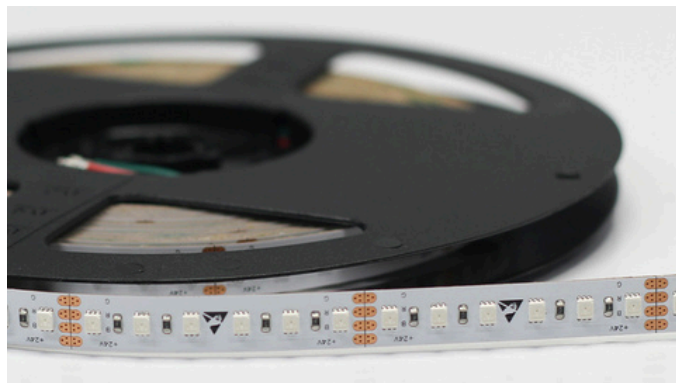

KVS Oy

KVS STORE

Tuotenro. 91012438

Sähkönro. 4143383

10MM SMD RGB-LED-NAUHA 24V

IP20 17W/M, 5M

Tämä 10mm leveä kuivantilan (IP20) RGB-LED-nauha tarjoaa kirkasta ja moniväristä valaistusta erilaisiin tiloihin ja käyttötarkoituksiin. Se on suunniteltu tarjoamaan näkymättömän ja hienostuneen valaistusratkaisun, ja sen avulla voit luoda upeita valaistusvaikutuksia.

Nauhan valoteho on välillä 490-504lm/m, ja se kuluttaa vain 17W/m, mikä tekee siitä energiatehokkaan vaihtoehdon. RGB-värit ovat tasaisesti ja tehokkaasti jaettuina, joten voit saavuttaa halutun värituloksen helposti. Värit ovat R: 156lm, G: 504lm ja B: 120lm. Nauhan SMD2835-teknologia varmistaa luotettavan ja tasaisen valonjakelun.

Käyttöjännite: 24 V

Teho: 17 W/m

Valoteho: 490-504 lm/m

Nauhan leveys: 10 mm

Katkontaväli: 50 mm

Nauhan molemmissa päissä 2m liitosjohdot

Kotelointiluokka: IP20

5 m/rulla