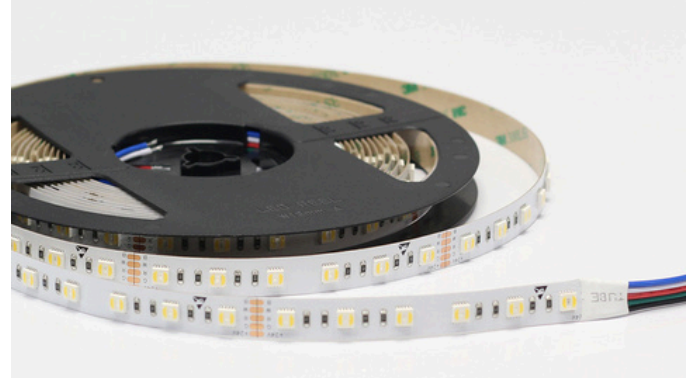

Tuotenro. 91012436

RGB+2XNW LED-NAUHA 24V 5M IP20

Sähkönro. 4143381

Tämä 12mm leveä RGB+NW LED-nauha tarjoaa monipuolisen ja kirkkaan valaistusratkaisun kuiviin tiloihin. Nauhassa on saatavilla kaikki värit (RGB) sekä puhdas luonnonvalkoinen (NW) sävy 4000K, mikä mahdollistaa monipuolisen valaistuksen eri tilanteisiin. Jokaisessa LEDissä on 5 kpl chippejä (RGB+2xNW), mikä luo laadukkaan ja monikäyttöisen valonauhan.

Käyttöjännite: 24 V

Teho: 24 W/m

Nauhan leveys: 12 mm

Valon väriämpötila: RGB +puhdas luonnonvalkoinen 4000 K

60 LED/m

Nauhan molemmissa päissä 2 m liitosjohdot

Kotelointiluokka: IP20

5 m/rulla

Takuu: 5v

Käyttöikä: 50 000 h

Tutustu tuotteeseen
verkkokaupassa:

Mitat:

Kytkenäkaavio:

Huom!

Varmista ennen käyttöä, että virtalähde on sopiva nauhan kanssa