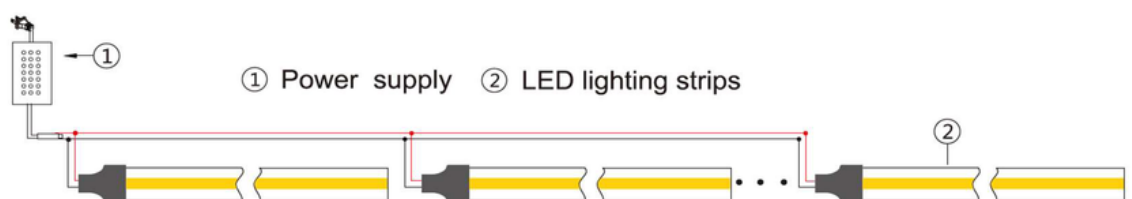

Kytkenäkaavio:

Huom!

Varmista ennen käyttöä, että virtalähde on sopiva nauhan kanssa