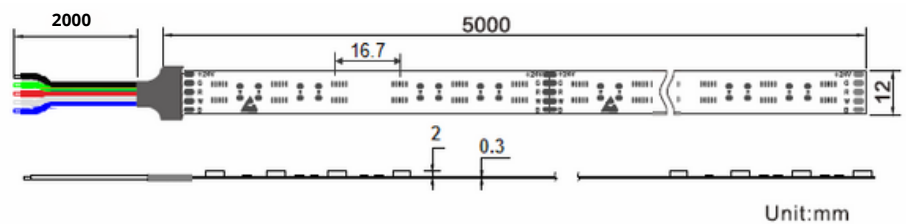

Tuotenro. 91012436

RGB+2XNW LED-NAUHA 24V 5M IP20

Sähkönro. 4143381

Tämä 12mm leveä RGB+NW LED-nauha tarjoaa monipuolisen ja kirkkaan valaistusratkaisun kuiviin tiloihin. Nauhassa on saatavilla kaikki värit (RGB) sekä puhdas luonnonvalkoinen (NW) sävy 4000K, mikä mahdollistaa monipuolisen valaistuksen eri tilanteisiin. Jokaisessa LEDissä on 5 kpl chippejä (RGB+2xNW), mikä luo laadukkaan ja monikäyttöisen valonauhan.

Käyttöjännite: 24 V

Teho: 24 W/m

Nauhan leveys: 12 mm

Valon väriämpötila: RGB +puhdas luonnonvalkoinen 4000 K

60 LED/m

Nauhan molemmissa päissä 2 m liitosjohdot

Kotelointiluokka: IP20

5 m/rulla

Takuu: 5v

Käyttöikä: 50 000 h

Tutustu tuotteeseen
verkkokaupassa:

Mitat:

Kytkenäkaavio:

Huom!

Varmista ennen käyttöä, että virtalähde on sopiva nauhan kanssa