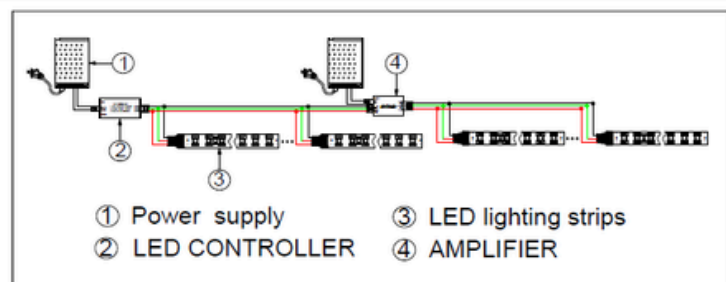

Huom!

Varmista ennen käyttöä, että virtalähde on sopiva nauhan kanssa