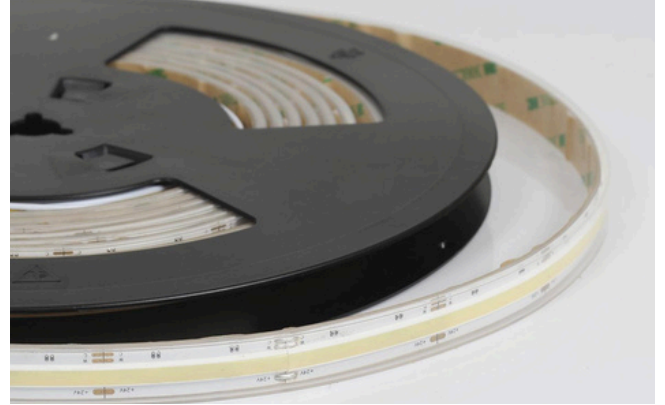

Tuotenro. 91012410

Sähkönro. 4143355

TUNABLEWHITE COB-LED-NAUHA IP67,

(2700-6500K), 19W

Tämä nauhamme on suojattu IP67-luokitellulla koteloinnilla (Tube), mikä tekee siitä erinomaisen valinnan ulkovalaistukseen ja kosteisiin tiloihin. Voit luottaa siihen, että valaistuksesi pysyy kirkkaana ja toimintakykyisenä myös vaikeissa sääolosuhteissa.

COB1008-chipin kaksoisCOB-LED-taustavalalaus takaa tasaisen ja täysin pisteettömän valonjaon. Teho on 19W/m ja käyttöjännite vakaa DC24V.

Käyttöjännite: 24V

Teho: 19 W/m

Valoteho: 1800 lm/m

Nauhan leveys: 12 mm

Katkontaväli: 41,47 mm

Värintoistoindeksi: CRI >90

Nauhan molemmissa päissä 2 m liitosjohdot

Kotelointiluokka: IP67 (Tube)

5 m/rulla

Takuu: 5 v

Käyttöikä: 50 000 h

Tutustu tuotteeseen
verkkokaupassa: