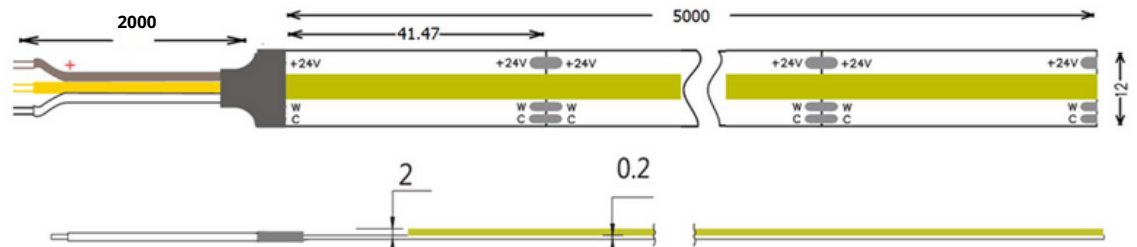

Mitat:

Kytkentäkaavio: