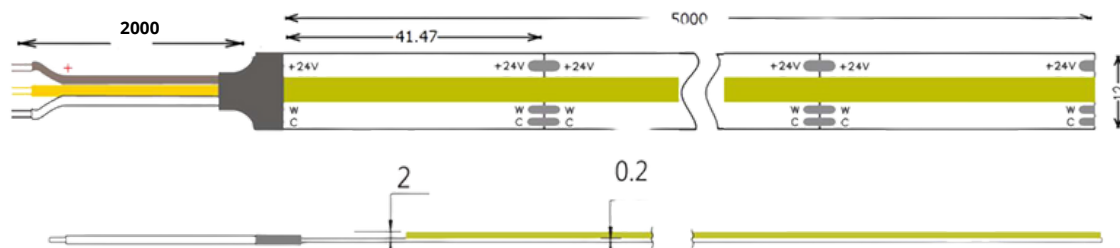

Mitat:

KytKentäkaavio: