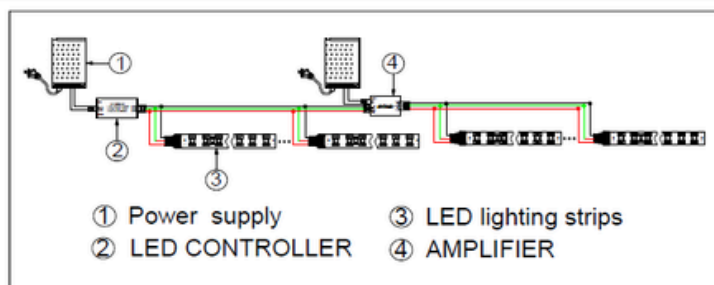

Huom!

Varmista ennen käyttöä, että virtalähde on sopiva nauhan kanssa