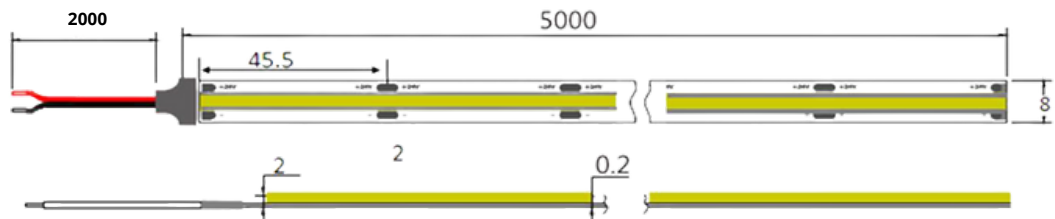

KVS Oy

KVS STORE

Tuotenro. 91012408

COB-LED-NAUHA GEN2 SUUNTAAVA 14W

Sähkönro. 4143353

Tuo valaistuksesi uudelle tasolle tällä innovatiivisella COB-tekniikan nauhalla. Sen avulla voit luoda valopisteettömiä asennuksia, jotka näyttävät upeilta ja tarjoavat entistä voimakkaamman valon eteenpäin suunnattuna.

Verrattuna perinteiseen 170-asteen valokuvioon, tämä nauha suuntaa valon 118,5 asteen voimin COB:n sivujen seinämien suuntaan.

Käyttöjännite: 24V

Teho: 14W/m

Nauhan leveys: 8mm

COB528-tekniologia

Valon väriämpötila: 4000K

Valoteho: 1400lm/m

Katkontaväli: 45.45mm

Nauhan molemmissa päissä 2 m liitosjohdot

Kotelointiluokka: IP20

5 m/rulla

Takuu 5v

Käyttöikä: 50 000 h

Tutustu tuotteeseen
verkkokaupassa:

Mitat:

Kytkenäkaavio:

Huom!

Varmista ennen käyttöä, että virtalähde on sopiva nauhan kanssa

kvsstore.fi e-mail: myynti@kvsoy.fi Tel: 041 731 5110