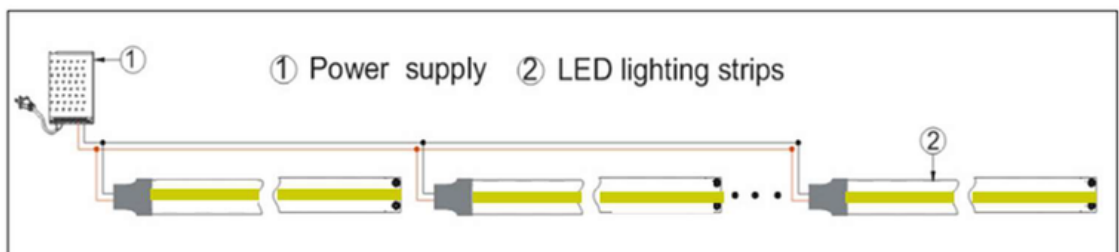

Kytkenäkaavio:

Huom!

Varmista ennen käyttöä, että virtalähde on sopiva nauhan kanssa

kvsstore.fi e-mail: myynti@kvsoy.fi Tel: 041 731 5110