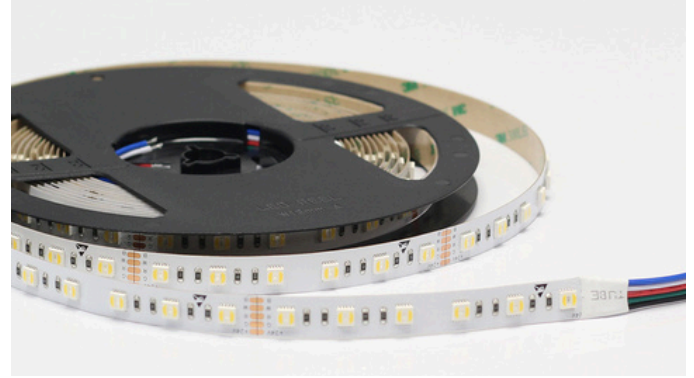

KVS Oy

KVS STORE

Tuotenro. 91012408

COB-LED-NAUHA GEN2 SUUNTAAVA 14W

Sähkönro. 4143353

Tuo valaistuksesi uudelle tasolle tällä innovatiivisella COB-tekniikan nauhalla. Sen avulla voit luoda valopisteettömiä asennuksia, jotka näyttävät upeilta ja tarjoavat entistä voimakkaamman valon eteenpäin suunnattuna.

Verrattuna perinteiseen 170-asteen valokuvioon, tämä nauha suuntaa valon 118,5 asteen voimin COB:n sivujen seinämien suuntaan.

Käyttöjännite: 24V

Teho: 14W/m

Nauhan leveys: 8mm

COB528-tekniologia

Valon väriämpötila: 4000K

Valoteho: 1400lm/m

Katkontaväli: 45.45mm

Nauhan molemmissa päissä 2 m liitosjohdot

Kotelointiluokka: IP20

5 m/rulla

Takuu 5v

Käyttöikä: 50 000 h

Tutustu tuotteeseen
verkkokaupassa: