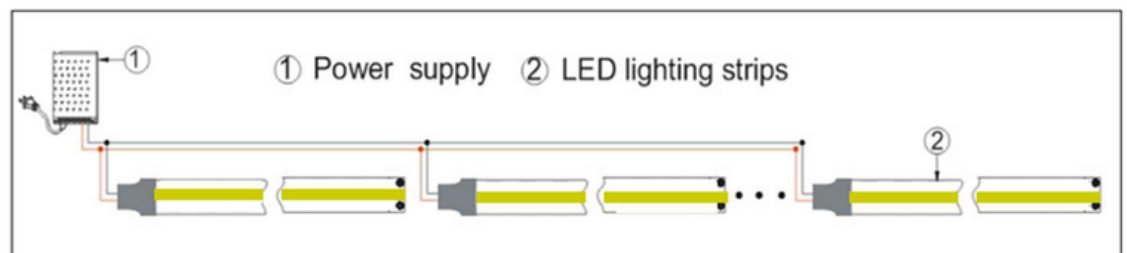

Kytkenkäkaavio:

Huom!

Varmista ennen käyttöä, että virtalähde on sopiva nauhan kanssa