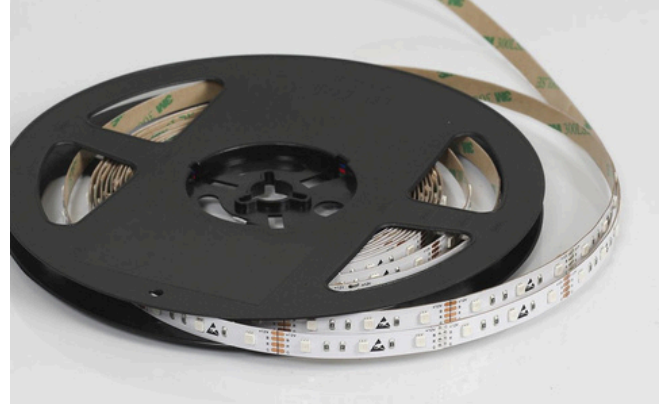

Tuotenro. 91012407

COB-LED-NAUHA (PISTEETÖN) 14W

Sähkönro. 4143352

Uusi COB-teknologiamme tarjoaa erinomaisen suorituskyvyn ja tasaisen valaistuksen ilman valopisteitä. Nauhassa on 170-asteinen valokuvio, joka jakaa valon tasaisesti ympäristöön. Teho on 14W/m ja käyttöjännite vakaa 24V.

Nauhan värintoisto on erinomainen, mitattu tarkalla 93,5 CRI:llä, mikä tarkoittaa luonnollisen värien tarkkaa toistumista. Valonväri on mitattu miellyttävällä 3978K lämpötilalla.

Käyttöjännite: 24V

Teho: 14W/m

Nauhan leveys: 8mm

Valon värilämpötila: 4000K

Värintoistoindeksi: CRI 93,5

Katkontaväli: 45 mm

Nauhan molemmissa päissä 2 m liitosjohdot

Kotelointiluokka: IP20

5 m/rulla

5 v takuu