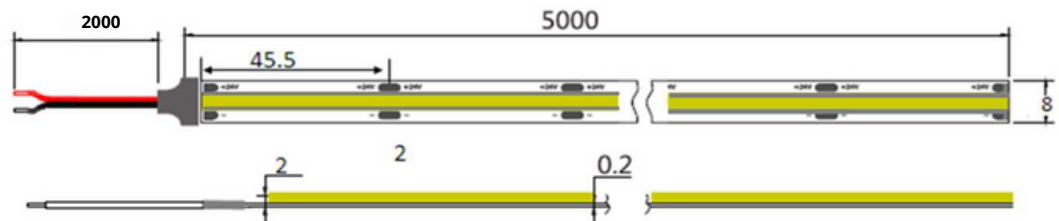

Tuotenro. 91012407

COB-LED-NAUHA (PISTEETÖN) 14W

Sähkönro. 4143352

Uusi COB-teknologiamme tarjoaa erinomaisen suorituskyvyn ja tasaisen valaistuksen ilman valopisteitä. Nauhassa on 170-asteinen valokuvio, joka jakaa valon tasaisesti ympäristöön. Teho on 14W/m ja käyttöjännite vakaa 24V.

Nauhan värintoisto on erinomainen, mitattu tarkalla 93,5 CRI:llä, mikä tarkoittaa luonnollisen värien tarkkaa toistumista. Valonväri on mitattu miellyttävällä 3978K lämpötilalla.

Käyttöjännite: 24V

Teho: 14W/m

Nauhan leveys: 8mm

Valon värilämpötila: 4000K

Värintoistoindeksi: CRI 93,5

Katkontaväli: 45 mm

Nauhan molemmissa päissä 2 m liitosjohdot

Kotelointiluokka: IP20

5 m/rulla

5 v takuu

Käyttöikä: 50 000 h

Tutustu tuotteeseen
verkkokaupassa:

Mitat:

Kytkenkäkaavio:

Huom!

Varmista ennen käyttöä, että virtalähde on sopiva nauhan kanssa