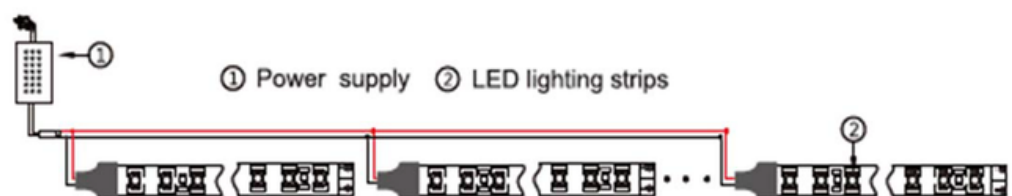

Kytentäkaavio:

Huom!

Varmista ennen käyttöä, että virtalähde on sopiva nauhan kanssa