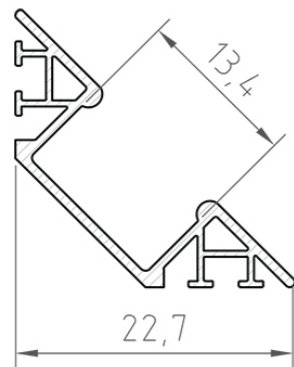

P7-1

TYP PROFILU

kątowy

WERSJE KOLORYSTYCZNE

srebrny anodowany
biały lakierowany
czarny lakierowany
surowe aluminium
inne na zamówienie

SZEROKOŚĆ TAŚMY LED

do 12 mm

DŁUGOŚCI

1000 mm
2000 mm
3000 mm
4000-6000 mm
(na zamówienie)

RYSUNEK TECHNICZNY Z WYMIARAMI

INSTRUKCJA MONTAŻU

AKCESORIA

OSŁONKI (WCISKANE NA KLIK)

C1 transparentna C1 mleczna C1 mrożona C1 black&white

C4 mleczna C13 transparentna C13 mleczna