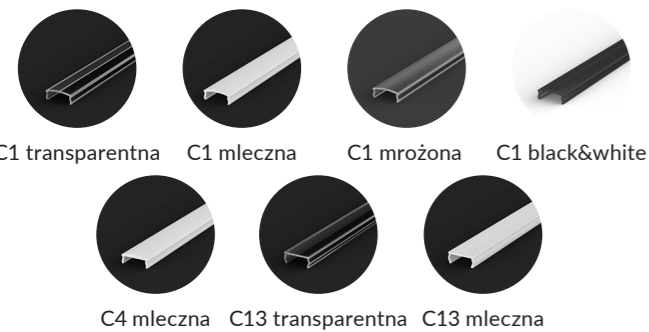

P7-1

TYP PROFILU

kątowy

WERSJE KOLORYSTYCZNE

srebrny anodowany
biały lakierowany
czarny lakierowany
surowe aluminium
inne na zamówienie

SZEROKOŚĆ TAŚMY LED

do 12 mm

DŁUGOŚCI

1000 mm
2000 mm
3000 mm
4000-6000 mm
(na zamówienie)

RYSUNEK TECHNICZNY Z WYMIARAMI

INSTRUKCJA MONTAŻU

AKCESORIA

OSŁONKI (WCISKANE NA KLIK)

C1 transparentna C1 mleczna C1 mrożona C1 black&white

C4 mleczna C13 transparentna C13 mleczna

ZASŁEPKI

zasłepki tworzywowe P7-1+C1/C4

zasłepki tworzywowe P7-1+C13

INNE AKCESORIA

taśma montażowa TESA

P7-1