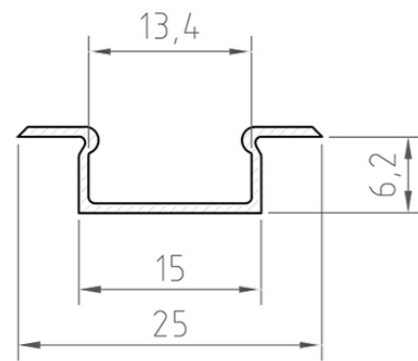

## SZEROKOŚĆ TAŚMY LED

do 12 mm

## DŁUGOŚCI

1000 mm  
2000 mm  
3000 mm  
4000-6000 mm  
(na zamówienie)

### RYСУNEK TECHNICZNY Z WYMIARAMI